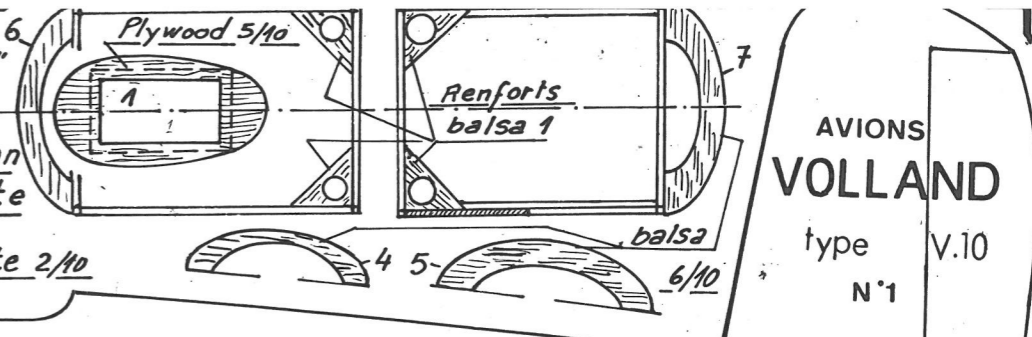

LES ANNEES 30. AVIONS CIVILS FRANÇAIS

Le VOLLAND V 10

Maquette Volante
taille "PEANUT"
Envergure 13"
Dessiné par E. Fillon
Aéromodéliste

AVIONS
VOLLAND
type V.10
N°1

Documents
L'Aéro
Les Ailes
L'Air pour les Jeunes

à moteur TRAIN 6T
Calage $\approx 2^\circ$ et $1^\circ 30'$ à droite

Recouvrement général papier Japon léger blanc ou couleur

Couleurs possibles : Blanc et bleu foncé. Matricule en noir

Copies, photostat, Reproductions Interdites