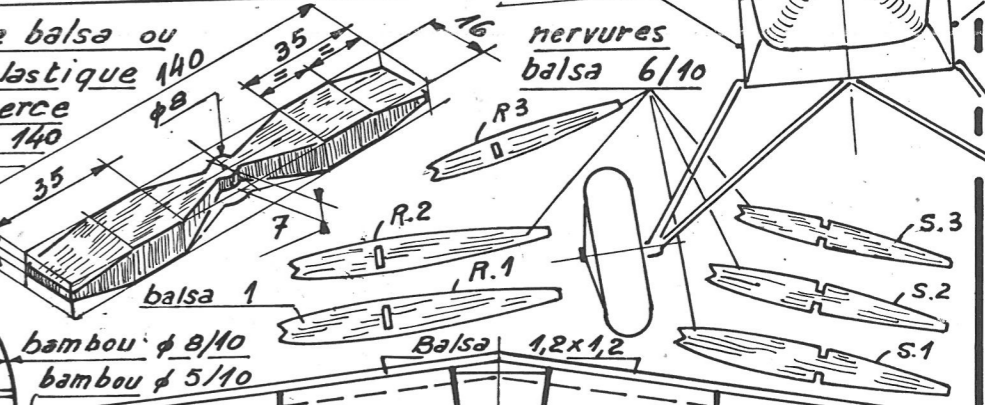

LES ANNEES 30. AVIONS CIVILS FRANÇAIS

Le VOLLAND V 10

Maquette Volante
taille "PEANUT"
Envergure 13"
Dessiné par E. Fillon
Aéromodéliste

AVIONS
VOLLAND
type V.10
N°1

Documents
L'Aéro
Les Ailes
L'Air pour les Jeunes

à moteur TRAIN 6T
Calage $\approx 2^\circ$ et $1^\circ 30'$ à droite

Recouvrement général papier Japon léger blanc ou couleur

Couleurs possibles : Blanc et bleu foncé. Matricule en noir

Copies, photostat, Reproductions Interdites