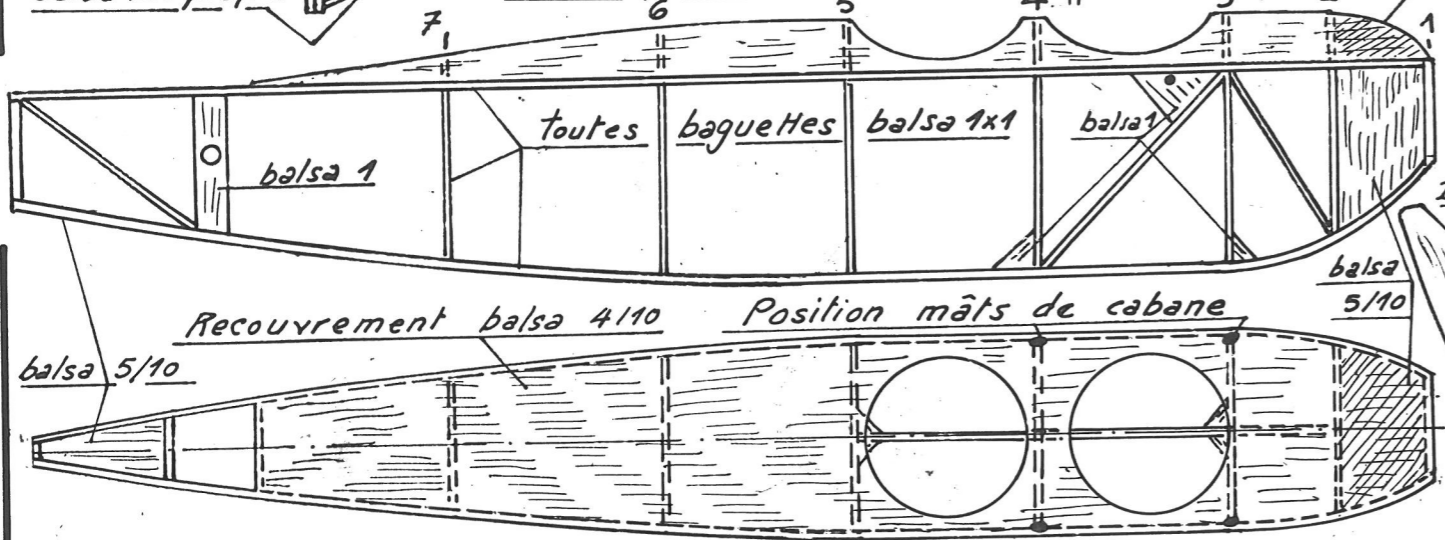

LES ANNEES 30 . AVIONS CIVILS FRANÇAIS

Le biplace **SABLIER . 12 .**

à moteur 3 Cyl Szekeley 50 cv

Maquette Volante taille "PEANUT"
longueur = 9" = 230mm

Dessiné par E. Fillon
Aéromodeliste

Documents:
Brochure G Sablier
de 1936

Calage -2°
et 1°30 à 2°
à droite

Hélice balsa ou
en plastique
du commerce

Dièdre = 12°
à l'échelle = 0

Couleur d'origine inconnue
proposée : blanc et orange

Tous collages
Cellulosiques ou vinyliques