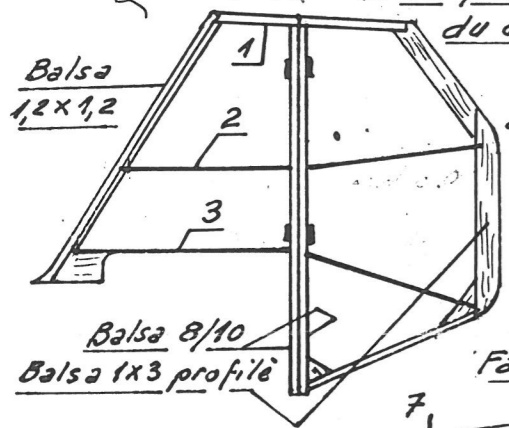

LES ANNEES 30 . AVIONS CIVILS FRANÇAIS

Le biplace **SABLIER . 12 .**

à moteur 3 Cyl Szekeley 50 cv

Maquette Volante taille "PEANUT"
longueur = 9" = 230mm

Dessiné par E. Fillon
Aéromodeliste

Documents:
Brochure G Sablier
de 1936

Calage -2°
et 1°30 à 2°
à droite

Hélice balsa ou
en plastique
du commerce

Dièdre = 12°
à l'échelle = 0

Couleur d'origine inconnue
proposée : blanc et orange

Tous collages
Cellulosiques ou vinyliques