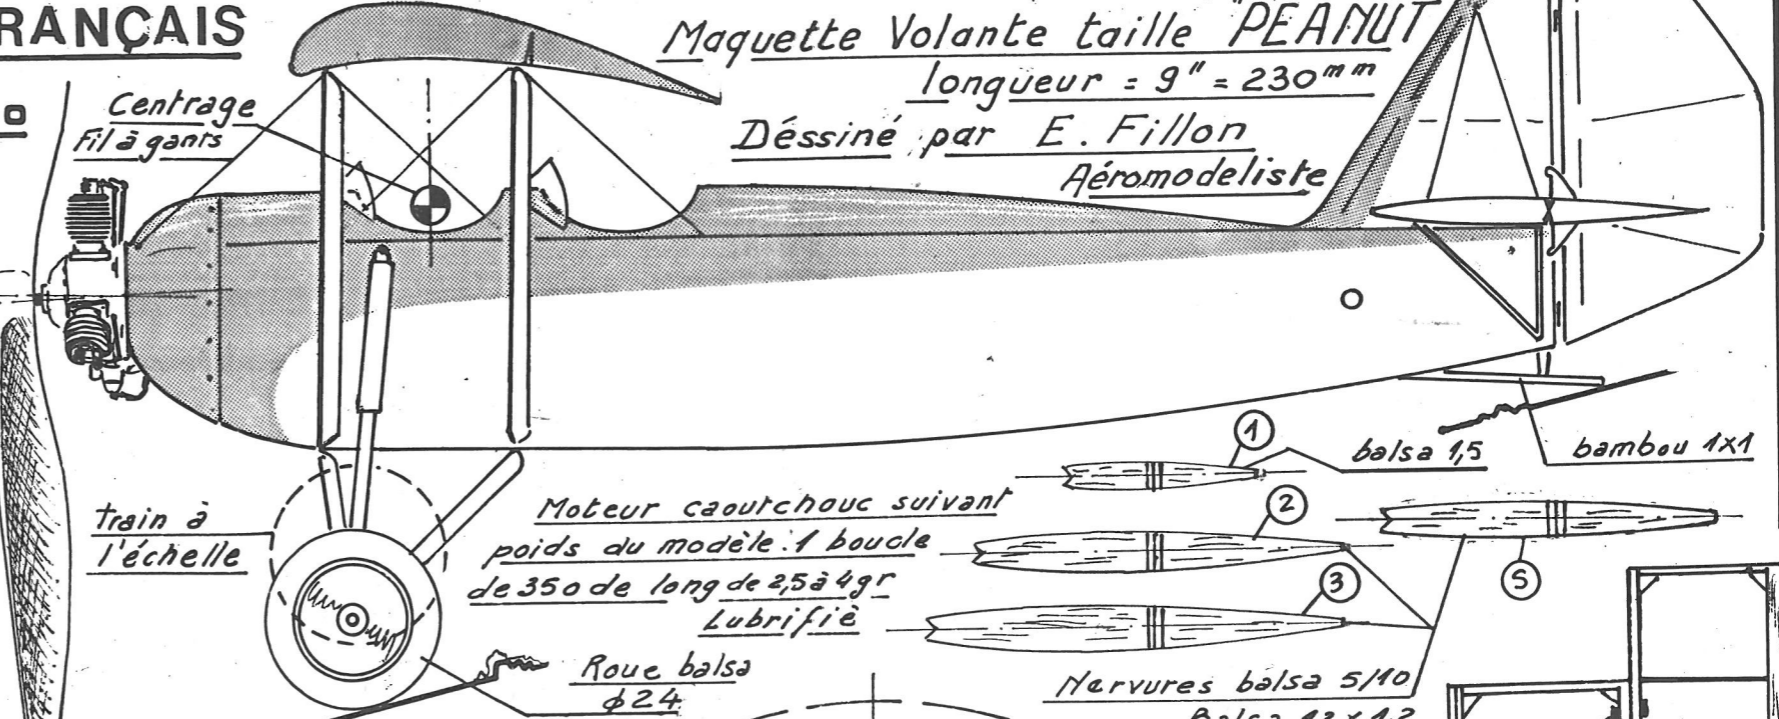

LES ANNEES 30 . AVIONS CIVILS FRANÇAIS

Le biplace **SABLIER . 12 .**

à moteur 3 Cyl Szekeley 50 cv

Maquette Volante taille "PEANUT"
longueur = 9" = 230mm

Dessiné par E. Fillon
Aéromodeliste

Documents:
Brochure G Sablier
de 1936

Calage -2°
et 1°30 à 2°
à droite

Hélice balsa ou
en plastique
du commerce

Dièdre = 12°
à l'échelle = 0

Couleur d'origine inconnue
proposée : blanc et orange

Tous collages
Cellulosiques ou vinyliques