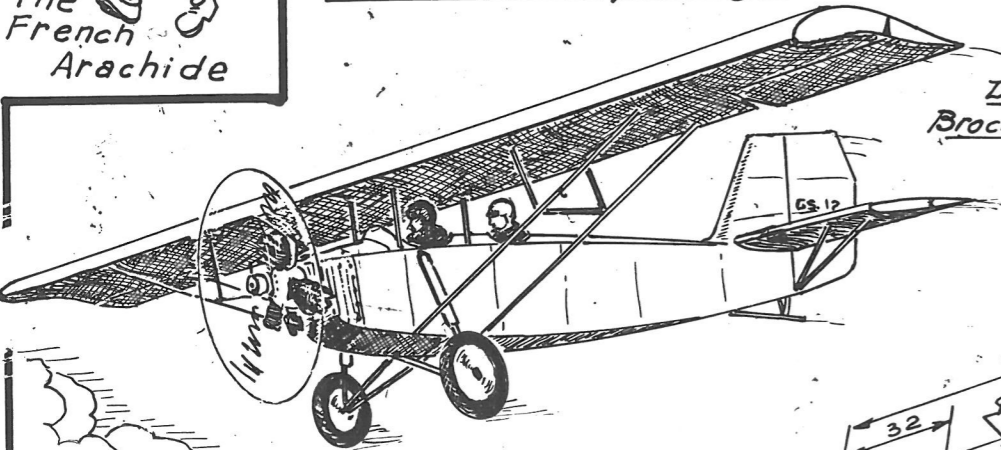

LES ANNEES 30 . AVIONS CIVILS FRANÇAIS

Le biplace **SABLIER . 12 .**

à moteur 3 Cyl Szekeley 50 cv

Maquette Volante taille "PEANUT"
longueur = 9" = 230mm

Dessiné par E. Fillon
Aéromodeliste

Documents:
Brochure G Sablier
de 1936

Calage -2°
et 1°30 à 2°
à droite

Hélice balsa ou
en plastique
du commerce

Dièdre = 12°
à l'échelle = 0

Couleur d'origine inconnue
proposée : blanc et orange

Tous collages
Cellulosiques ou vinyliques