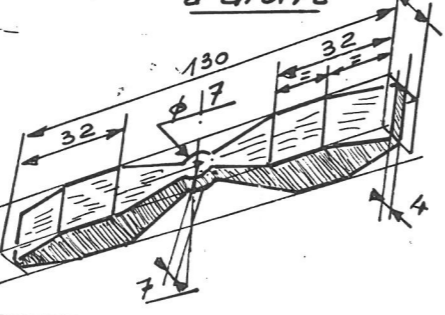

LES ANNEES 30 . AVIONS CIVILS FRANÇAIS

Le biplace **SABLIER . 12 .**

à moteur 3 Cyl Szekeley 50 cv

Maquette Volante taille "PEANUT"
longueur = 9" = 230mm

Dessiné par E. Fillon
Aéromodeliste

Documents:
Brochure G Sablier
de 1936

Calage -2°
et 1°30 à 2°
à droite

Hélice balsa ou
en plastique
du commerce

Dièdre = 12°
à l'échelle = 0

Couleur d'origine inconnue
proposée : blanc et orange

Tous collages
Cellulosiques ou vinyliques