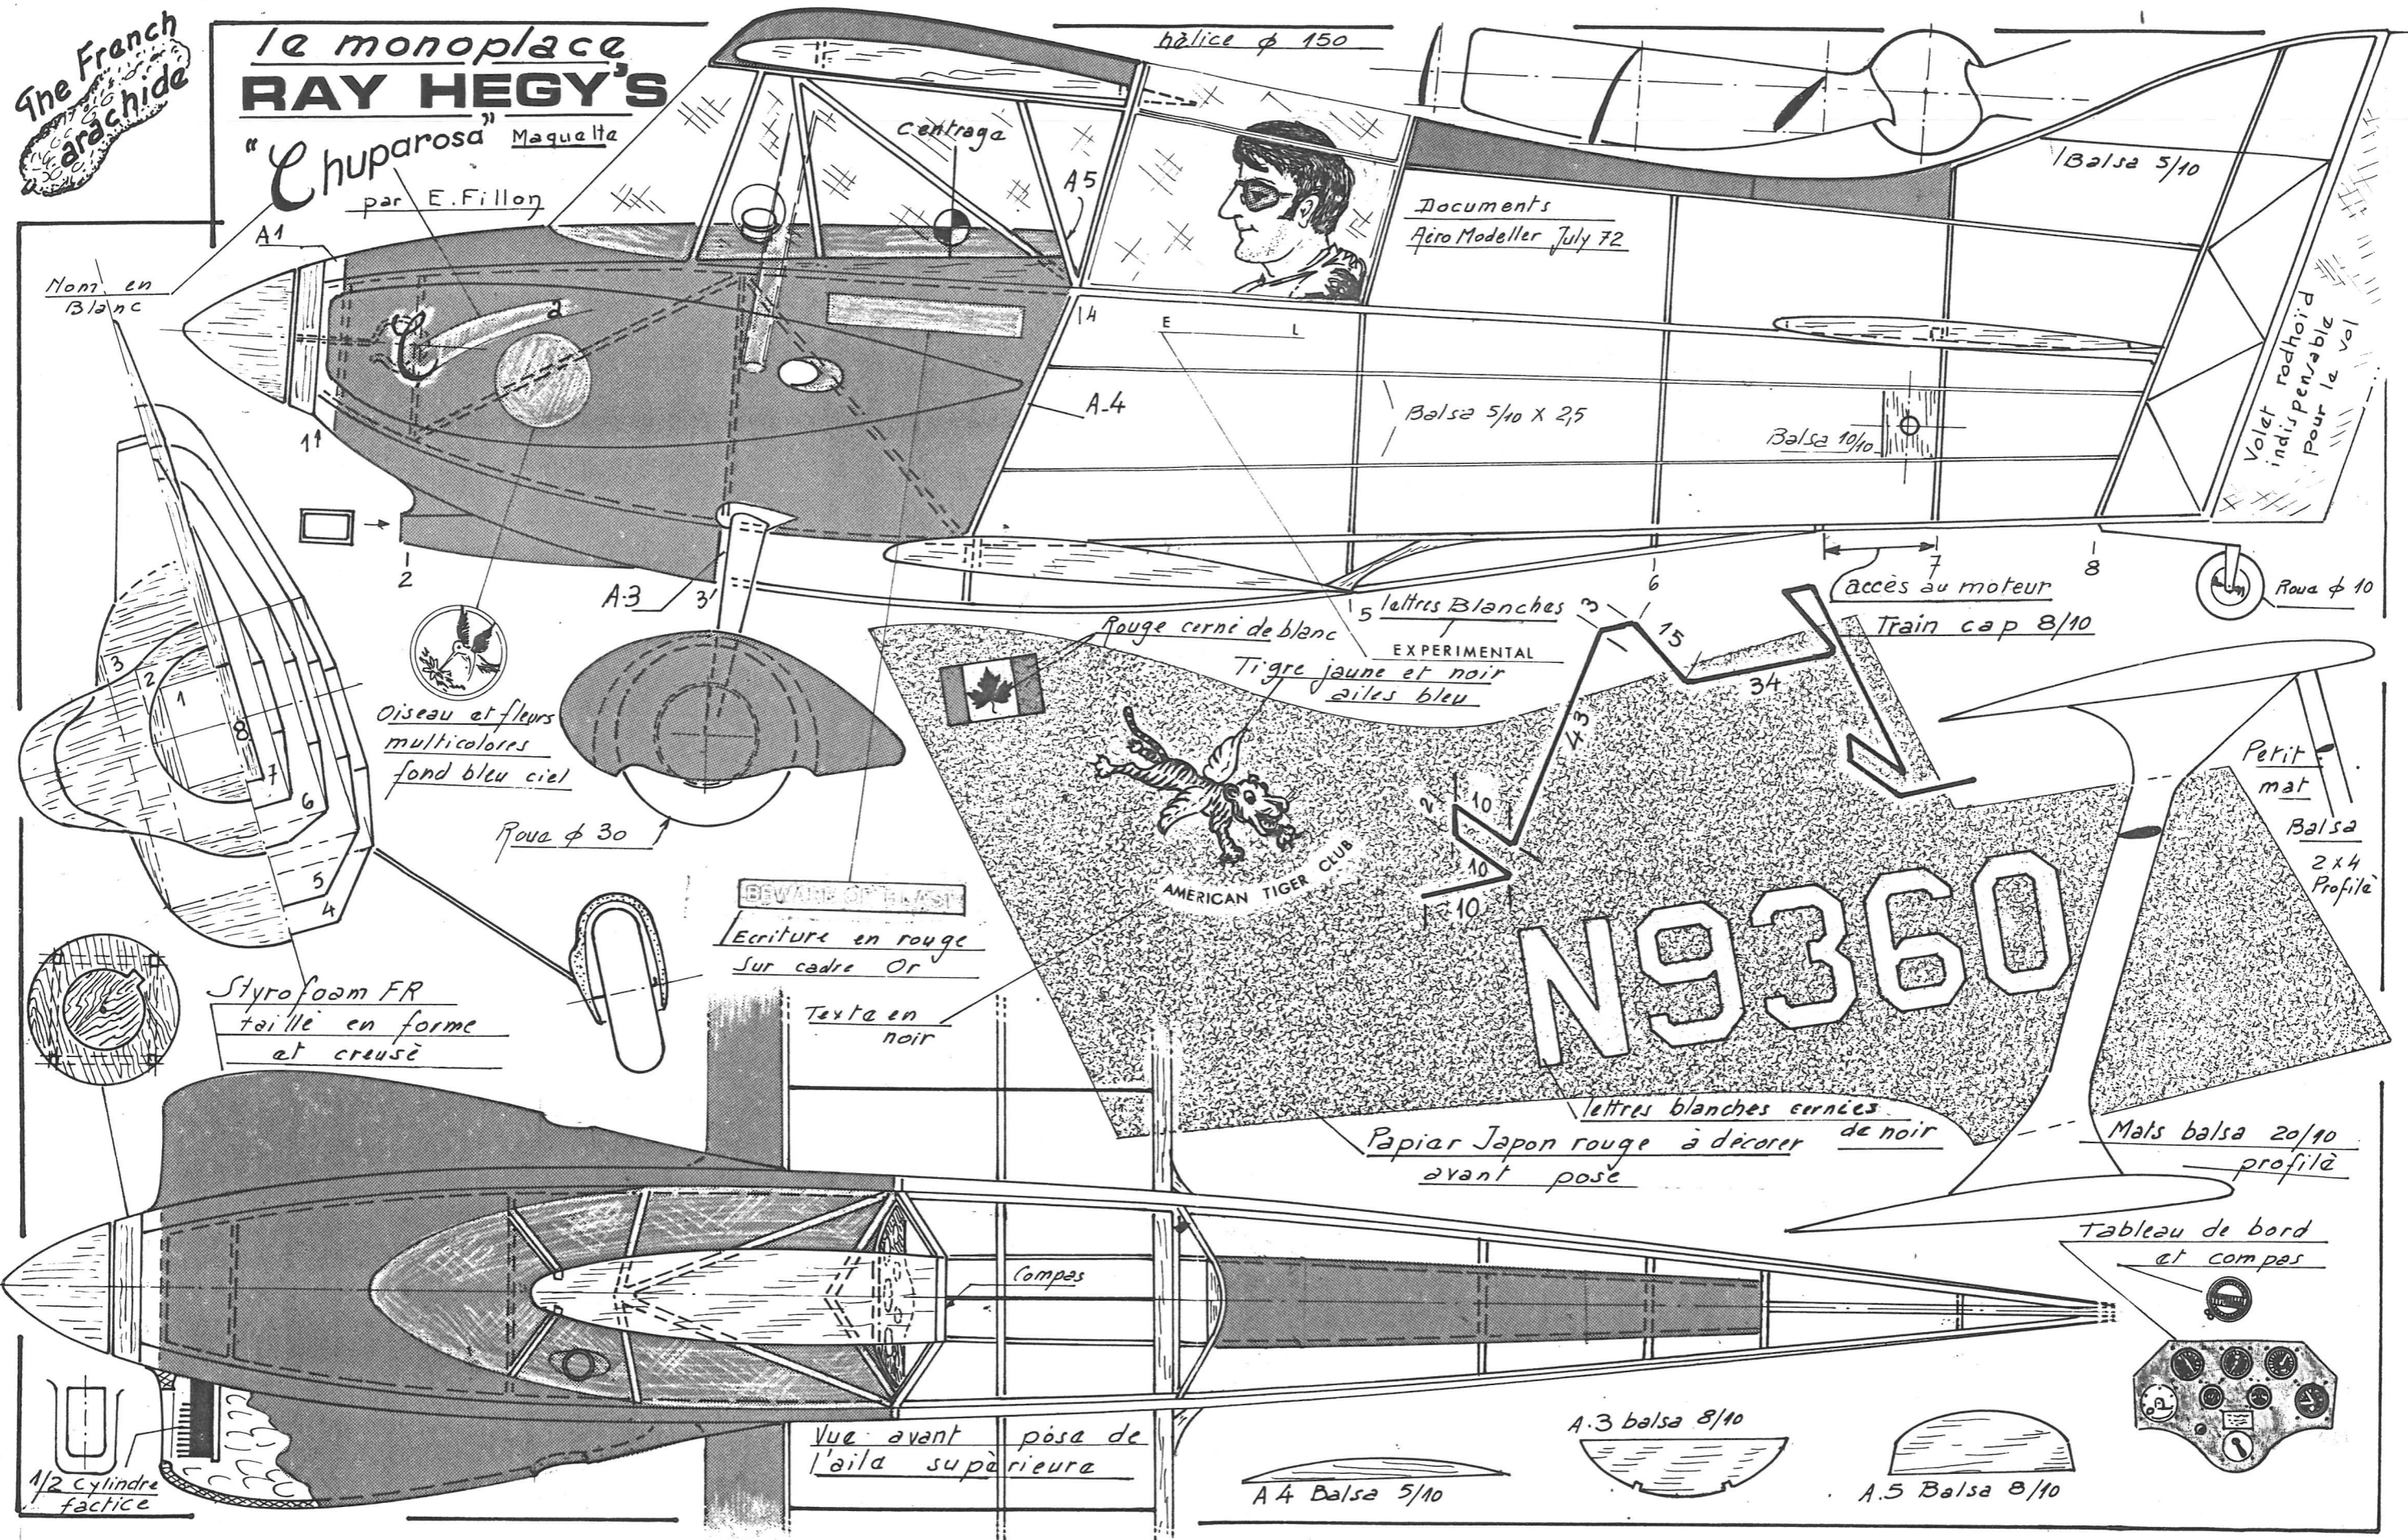

The French
arachide

le monoplace RAY HEGY'S

"Chuparosa" Maquette par E. Fillon

héllice ϕ 150

Nom en
Blanc

A1

Centrage

A5

Documents
Aero Modeller July 72

Balsa 5/10

Voler radio d
indispensable
pour la vol

A-4

Balsa 5/10 X 2,5

Balsa 10/10

Roue ϕ 10

accès au moteur

Train cap 8/10

Oiseau et fleurs
multicolores
fond bleu ciel

Roue ϕ 30

Rouge cerné de blanc
5 lettres Blanches
EXPERIMENTAL
Tigre jaune et noir
ailes bleu

AMERICAN TIGER CLUB

N9360

Petit
mat

Balsa
2x4
profilé