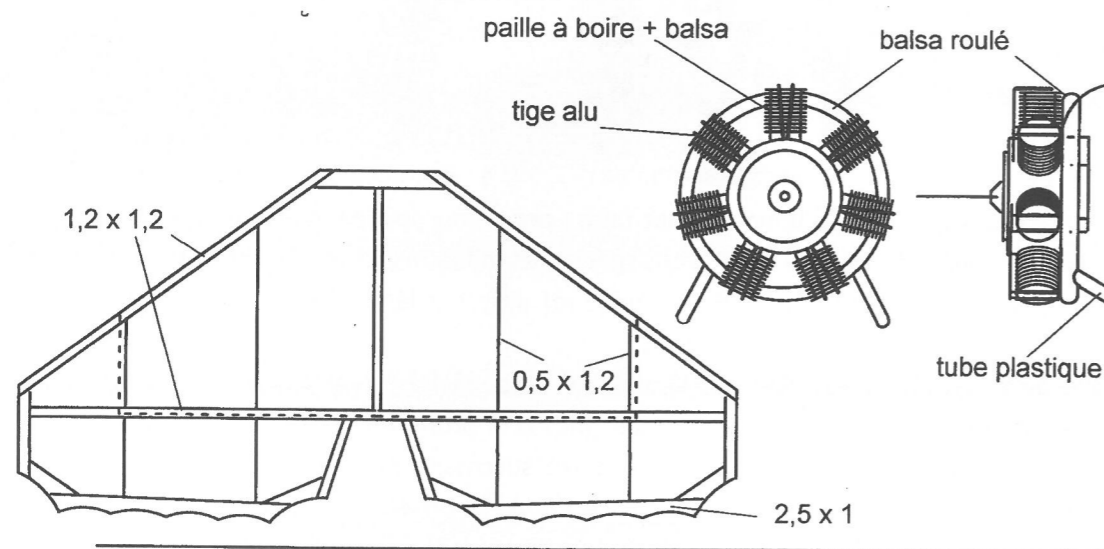

Potez 33

Hélice 130 mm pas 1,6
Moteur une boucle 2,2 à 2,4 mm longueur 300 à 350 mm
Poids en ordre de vol 10 à 11 g

JG 09 -- 2020