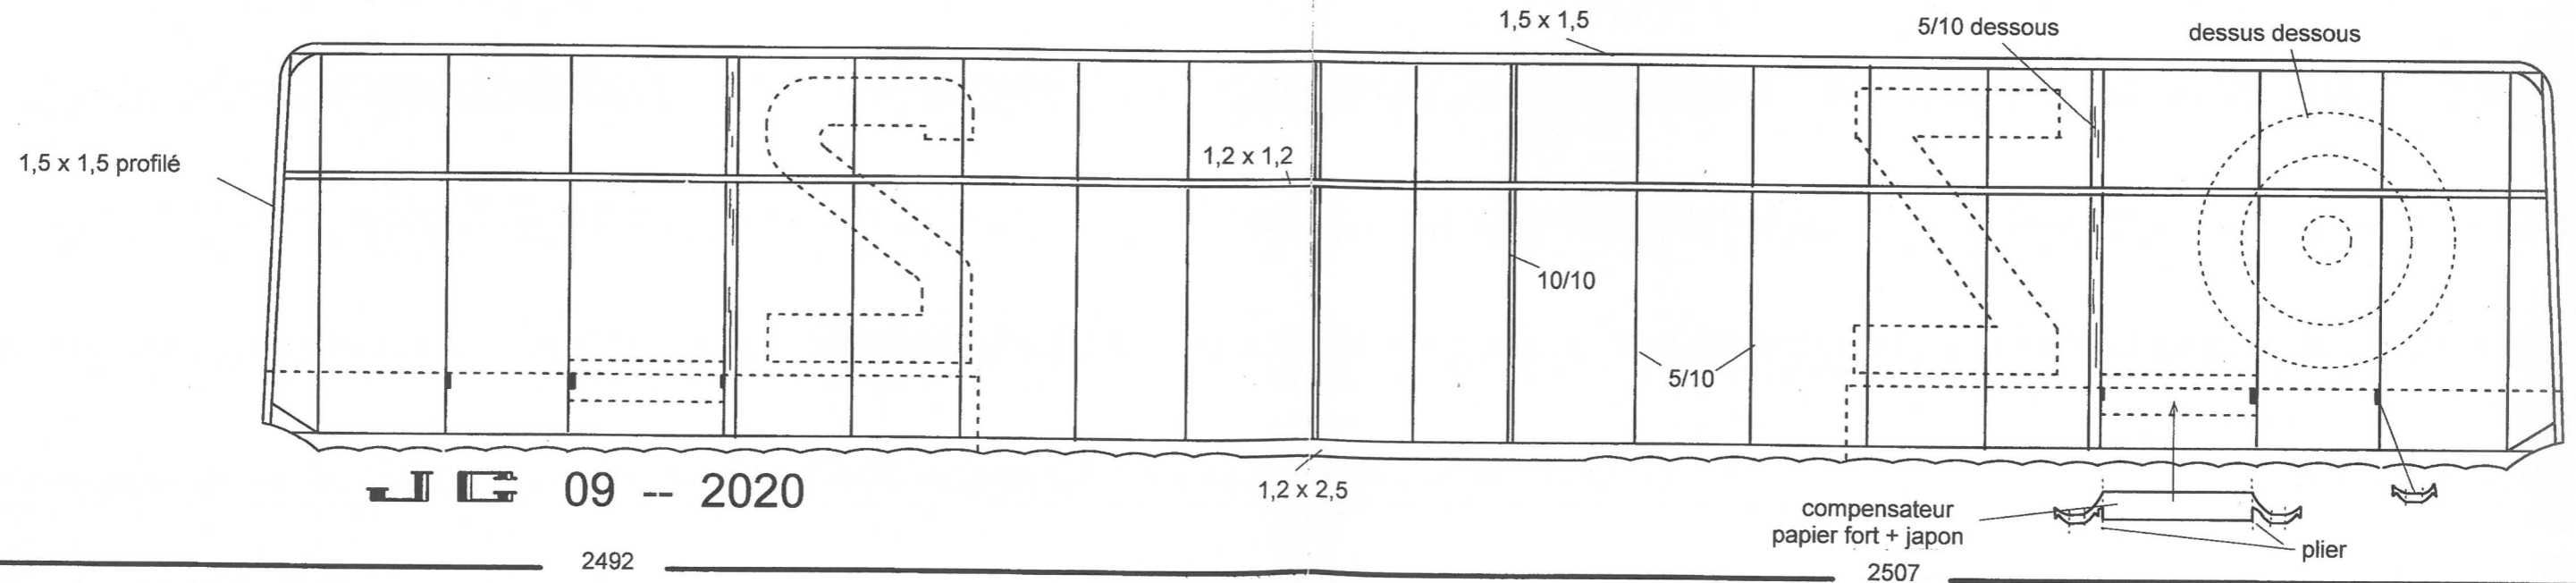

Potez 33

Hélice 130 mm pas 1,6
Moteur une boucle 2,2 à 2,4 mm longueur 300 à 350 mm
Poids en ordre de vol 10 à 11 g

JG 09 -- 2020