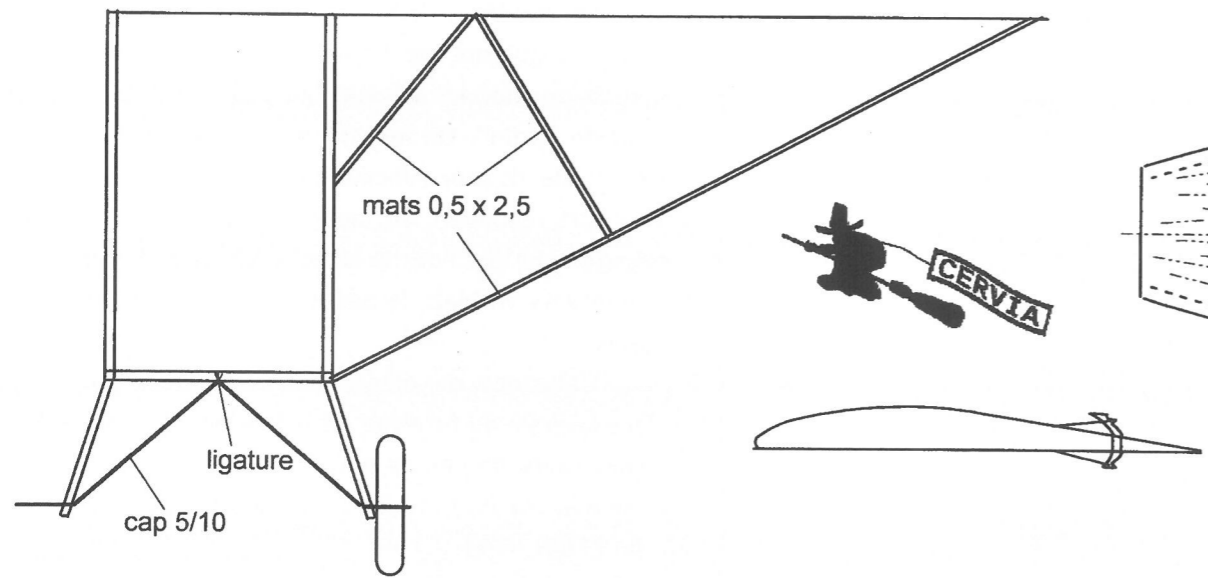

Potez 33

Hélice 130 mm pas 1,6
Moteur une boucle 2,2 à 2,4 mm longueur 300 à 350 mm
Poids en ordre de vol 10 à 11 g

JG 09 -- 2020