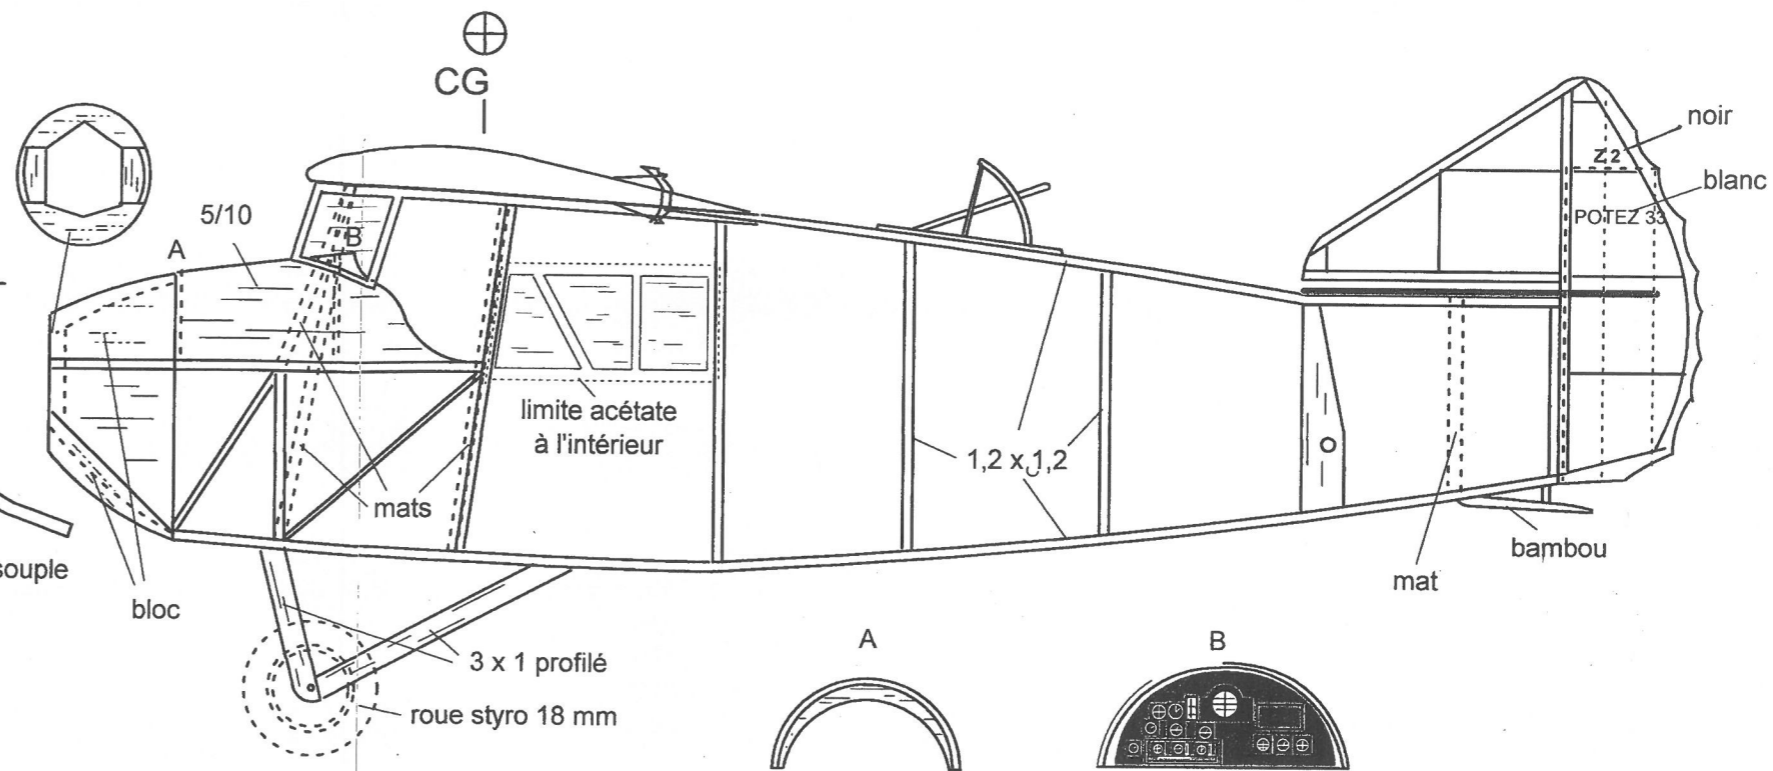

Potez 33

Hélice 130 mm pas 1,6
Moteur une boucle 2,2 à 2,4 mm longueur 300 à 350 mm
Poids en ordre de vol 10 à 11 g

JG 09 -- 2020