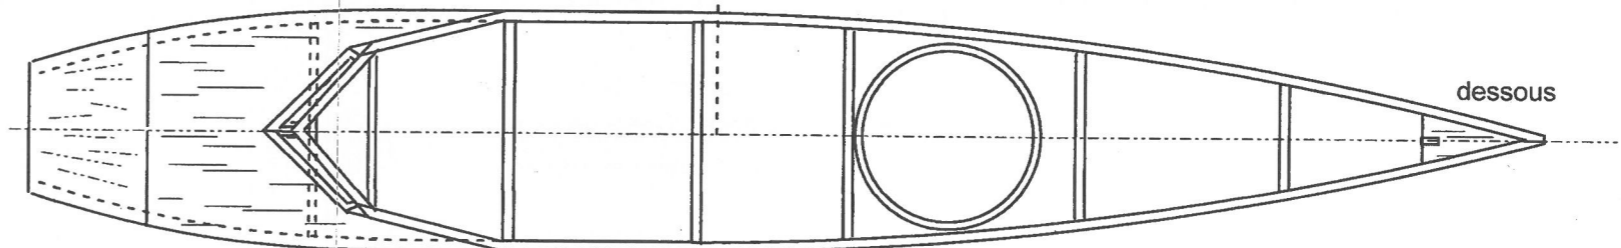

Potez 33

Hélice 130 mm pas 1,6
Moteur une boucle 2,2 à 2,4 mm longueur 300 à 350 mm
Poids en ordre de vol 10 à 11 g

JG 09 -- 2020