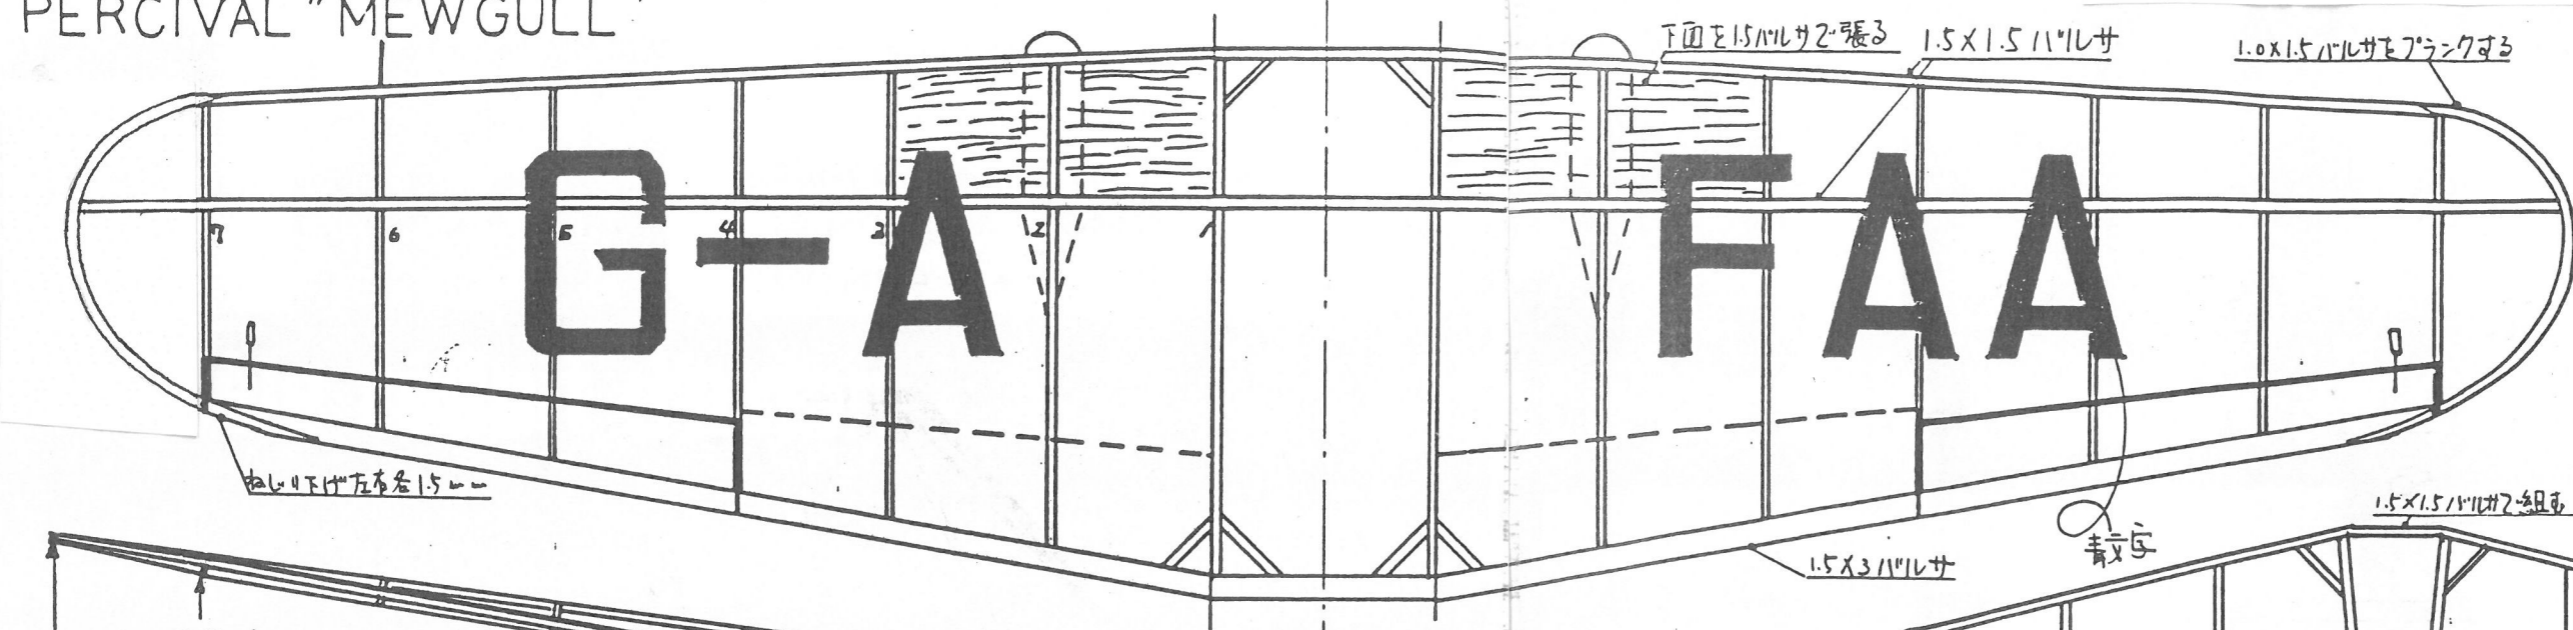

PERCIVAL "MEWGULL"

スピナーは中央5mmハルサで作る  
 プロペラは1.5mmハルサで作る  
 ショックフックは7mmハルサで作る  
 付けたら必ず二枚作って置く  
 全体を組むときは必ずこの順序で

パーシバルミューガル ビーチスケールモデル

機体と全体は自センターストライプフィルム-GAFAAとフィルム  
 の文字は黒で丸いマークは黒で直は白ハルサで作る

制作に科智司氏 1983年6月20日 竹内史郎