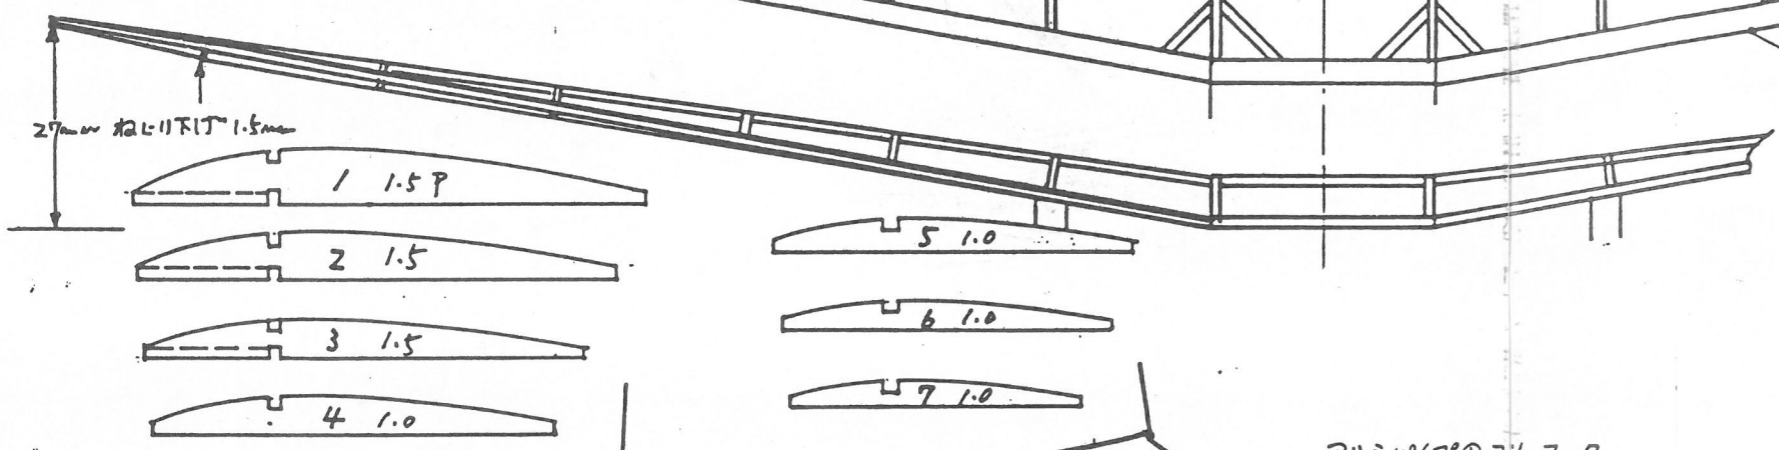

PERCIVAL "MEWGULL"

スピナーは中央5mmハルサで作る  
 プロペラは1.5mmハルサで作る  
 ショックフックは7mmハルサで作る  
 付けたら必ず二枚作って置く  
 全体を組むときは必ずこの順序で

パーシバルミューガル ビーチスケールモデル

機体と全体は自センターストライプフィルム-GAFAAとフィルム  
 の文字は黒で丸いマークは黒で直は白ハルサで作る

制作に科智司氏 1983年6月20日 竹内史郎