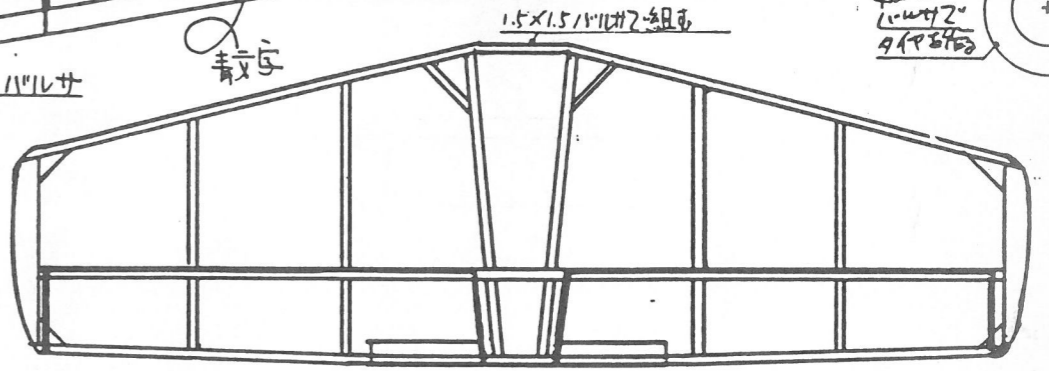

PERCIVAL "MEWGULL"

スピナーは中央5mmハルサで作る  
 プロペラは1.5mmハルサで作る  
 ショックフックは7mmハルサで作る  
 付けたら必ず二枚作って置く  
 全体を組むときは必ずこの順序で

パーシバルミューガル ビーチスケールモデル

機体と全体は自センターストライプフィルム-GAFAAとフィルム  
 の文字は黒で丸いマークは黒で直は白ハルサで作る

制作に科智司氏 1983年6月20日 竹内史郎