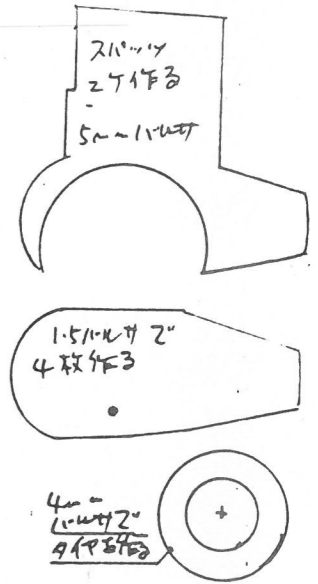

PERCIVAL "MEWGULL"

スピナーは中央5mmハルサで作る  
 プロペラは1.5mmハルサで作る  
 ショックフックは7mmハルサで作る  
 付けたら必ず二枚作って置く  
 全体を組むときは必ずこの順序で

パーシバルミューガル ビーチスケールモデル

機体と全体は自センターストライプフィルム-GAFAAとフィルム  
 の文字は黒で丸いマークは黒で直は白ハルサで作る

制作に科智司氏 1983年6月20日 竹内史郎