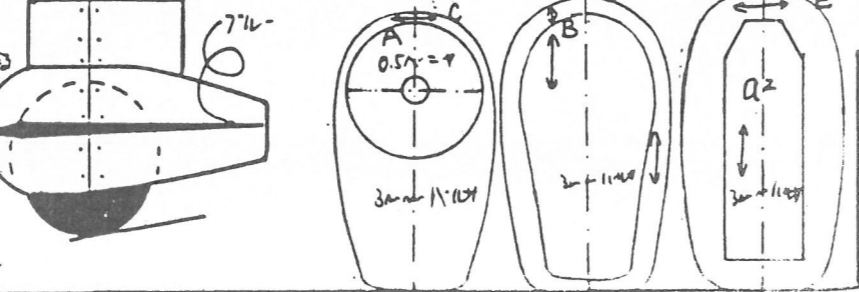

PERCIVAL "MEWGULL"

スピナーは中央5mmハルサで作る  
 プロペラは1.5mmハルサで作る  
 ショックフックは7mmハルサで作る  
 付けたら必ず二枚作って置く  
 全体を組むときは必ずこの順序で

パーシバルミューガル ビーチスケールモデル

機体と全体は自センターストライプフィルム-GAFAAとフィルム  
 の文字は黒で丸いマークは黒で直は白ハルサで作る

制作に科智司氏 1983年6月20日 竹内史郎