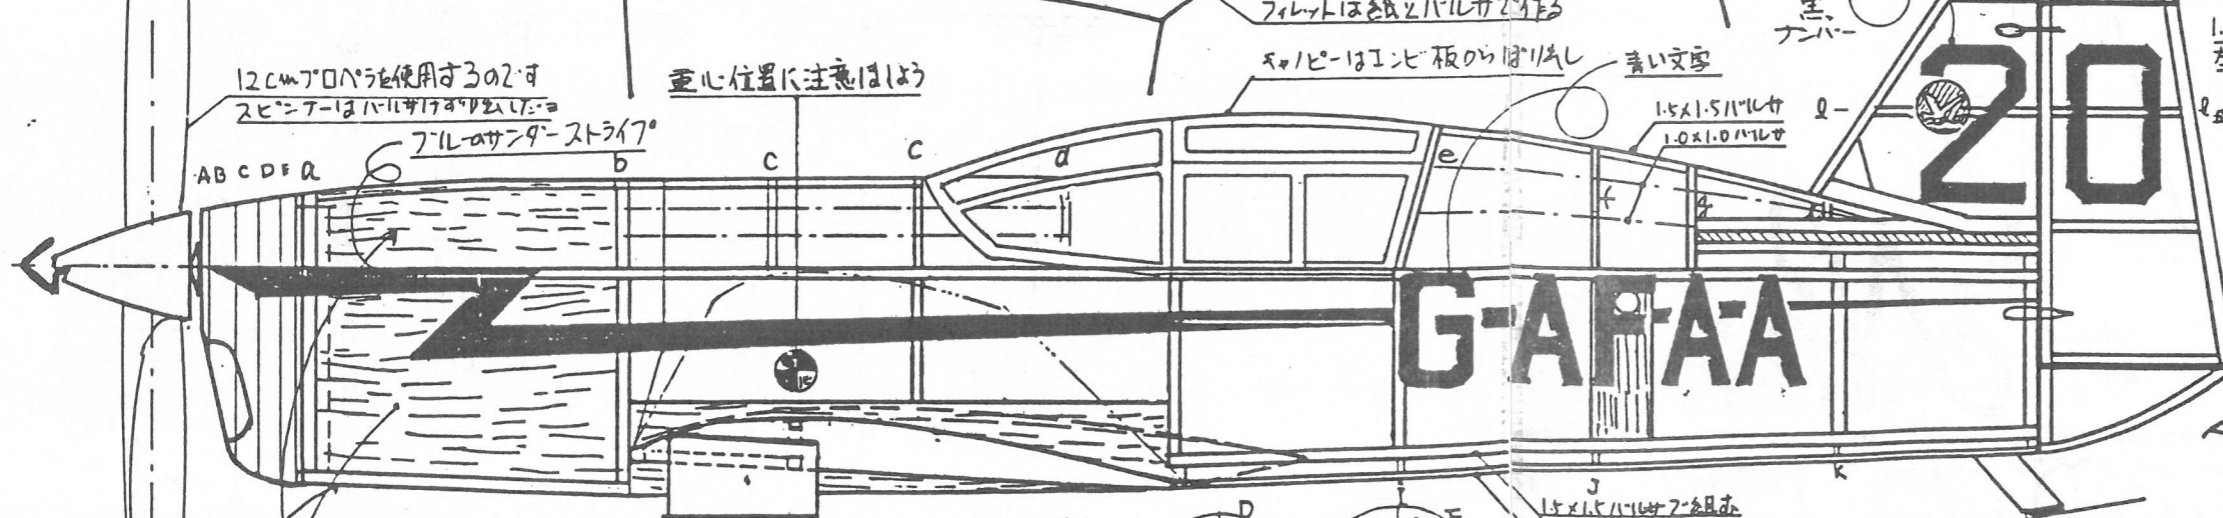

PERCIVAL "MEWGULL"

スピナーは中央5mmハルサで作る  
 プロペラは1.5mmハルサで作る  
 ショックフックは7mmハルサで作る  
 付けたら必ず二枚作って置く  
 全体を組むときは必ずこの順序で

パーシバルミューガル ビーチスケールモデル

機体と全体は自センターストライプフィルム-GAFAAとフィルム  
 の文字は黒で丸いマークは黒で直は白ハルサで作る

制作に科智司氏 1983年6月20日 竹内史郎