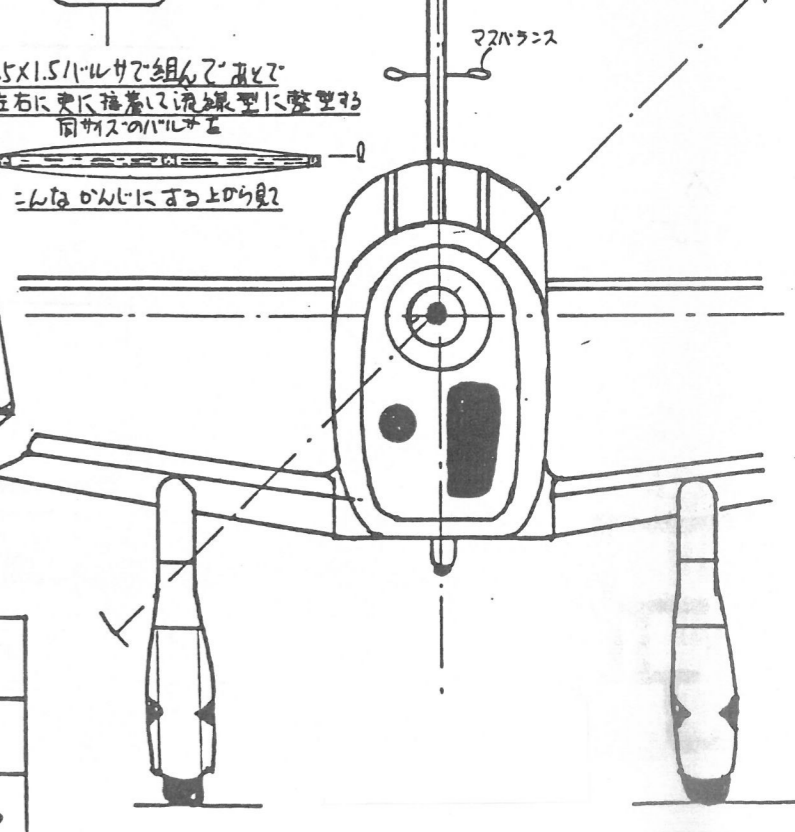

PERCIVAL "MEWGULL"

スピナーは中央5mmハルサで作る  
 プロペラは1.5mmハルサで作る  
 ショックフックは7mmハルサで作る  
 付けたら必ず二枚作って置く  
 全体を組むときは必ずこの順序で

パーシバルミューガル ビーチスケールモデル

機体と全体は自センターストライプフィルム-GAFAAとフィルム  
 の文字は黒で丸いマークは黒で直は白ハルサで作る

制作に科智司氏 1983年6月20日 竹内史郎