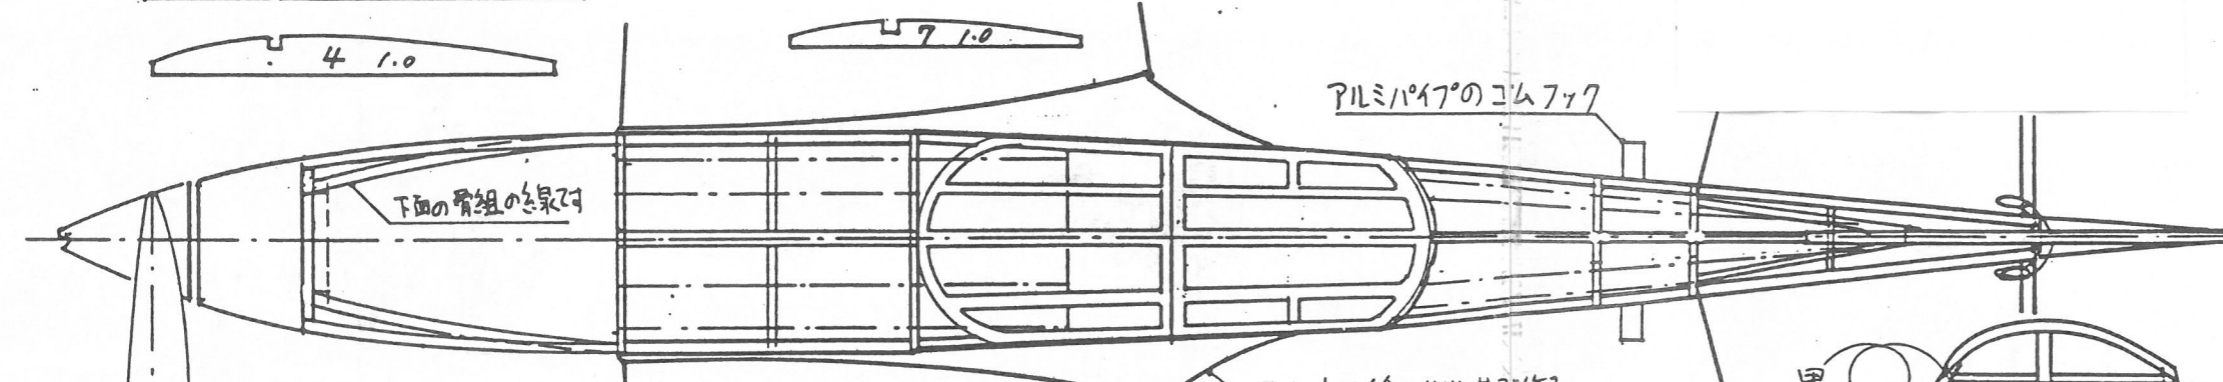

PERCIVAL "MEWGULL"

スピナーは中央5mmハルサで作る  
 プロペラは1.5mmハルサで作る  
 ショックフックは7mmハルサで作る  
 付けたら必ず二枚作って置く  
 全体を組むときは必ずこの順序で

パーシバルミューガル ビーチスケールモデル

機体と全体は自センターストライプフィルム-GAFAAとフィルム  
 の文字は黒で丸いマークは黒で直は白ハルサで作る

制作に科智司氏 1983年6月20日 竹内史郎