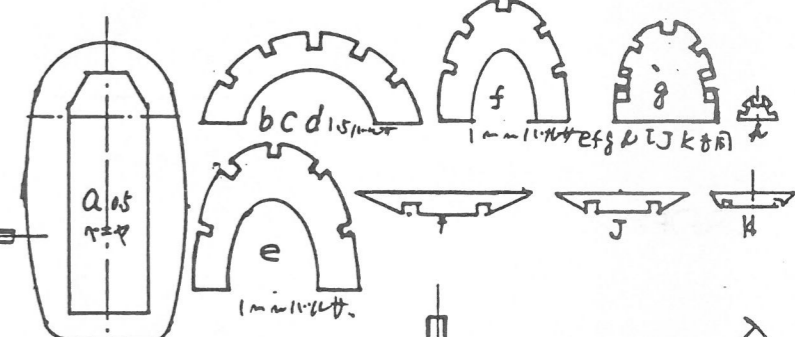

PERCIVAL "MEWGULL"

スピナーは中央5mmハルサで作る  
 プロペラは1.5mmハルサで作る  
 ショックフックは7mmハルサで作る  
 付けたら必ず二枚作って置く  
 全体を組むときは必ずこの順序で

パーシバルミューガル ビーチスケールモデル

機体と全体は自センターストライプフィルム-GAFAAとフィルム  
 の文字は黒で丸いマークは黒で直は白ハルサで作る

制作に科智司氏 1983年6月20日 竹内史郎