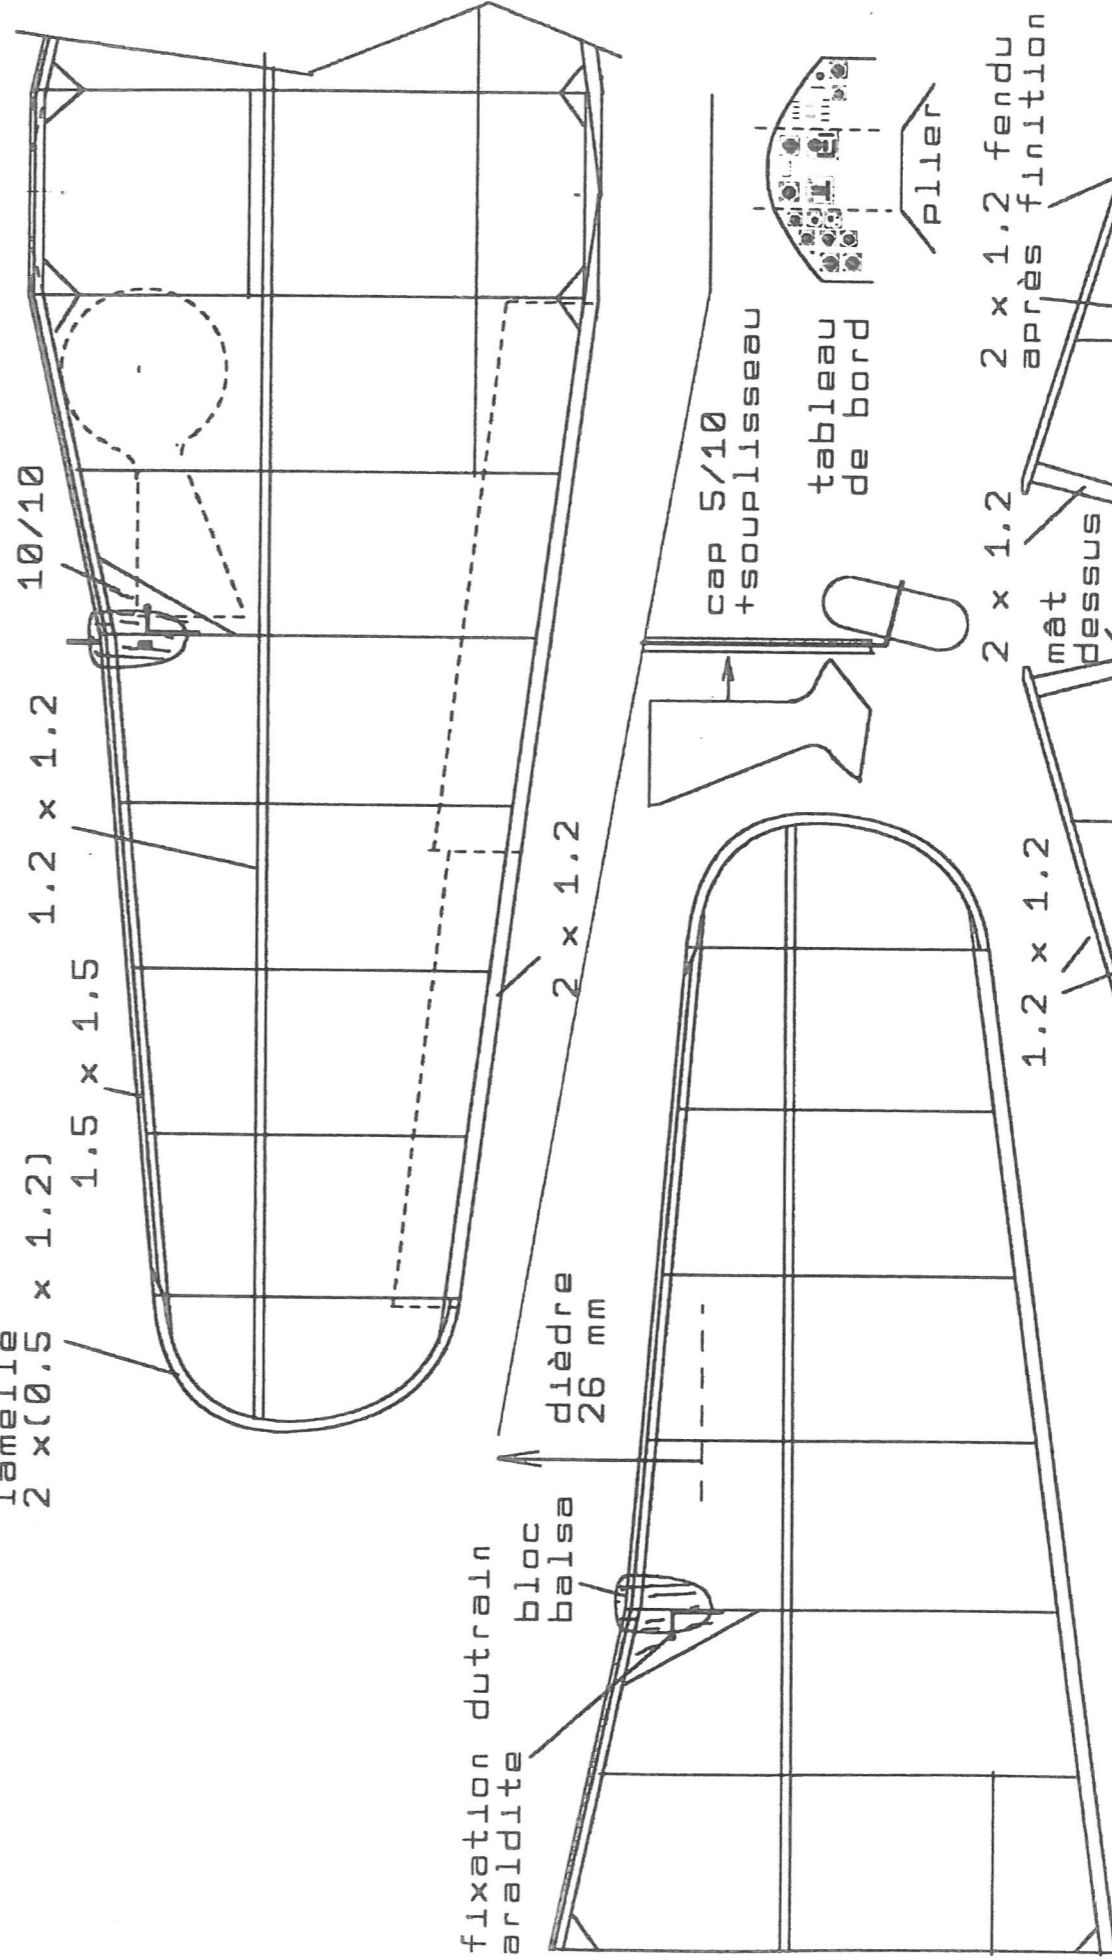

# MORANE 406 C1

1.2 x 1.2

lamellé 2 x (0.5 x 1.2)

Karman d'aile papier avant

J C 1 1 / 9 9