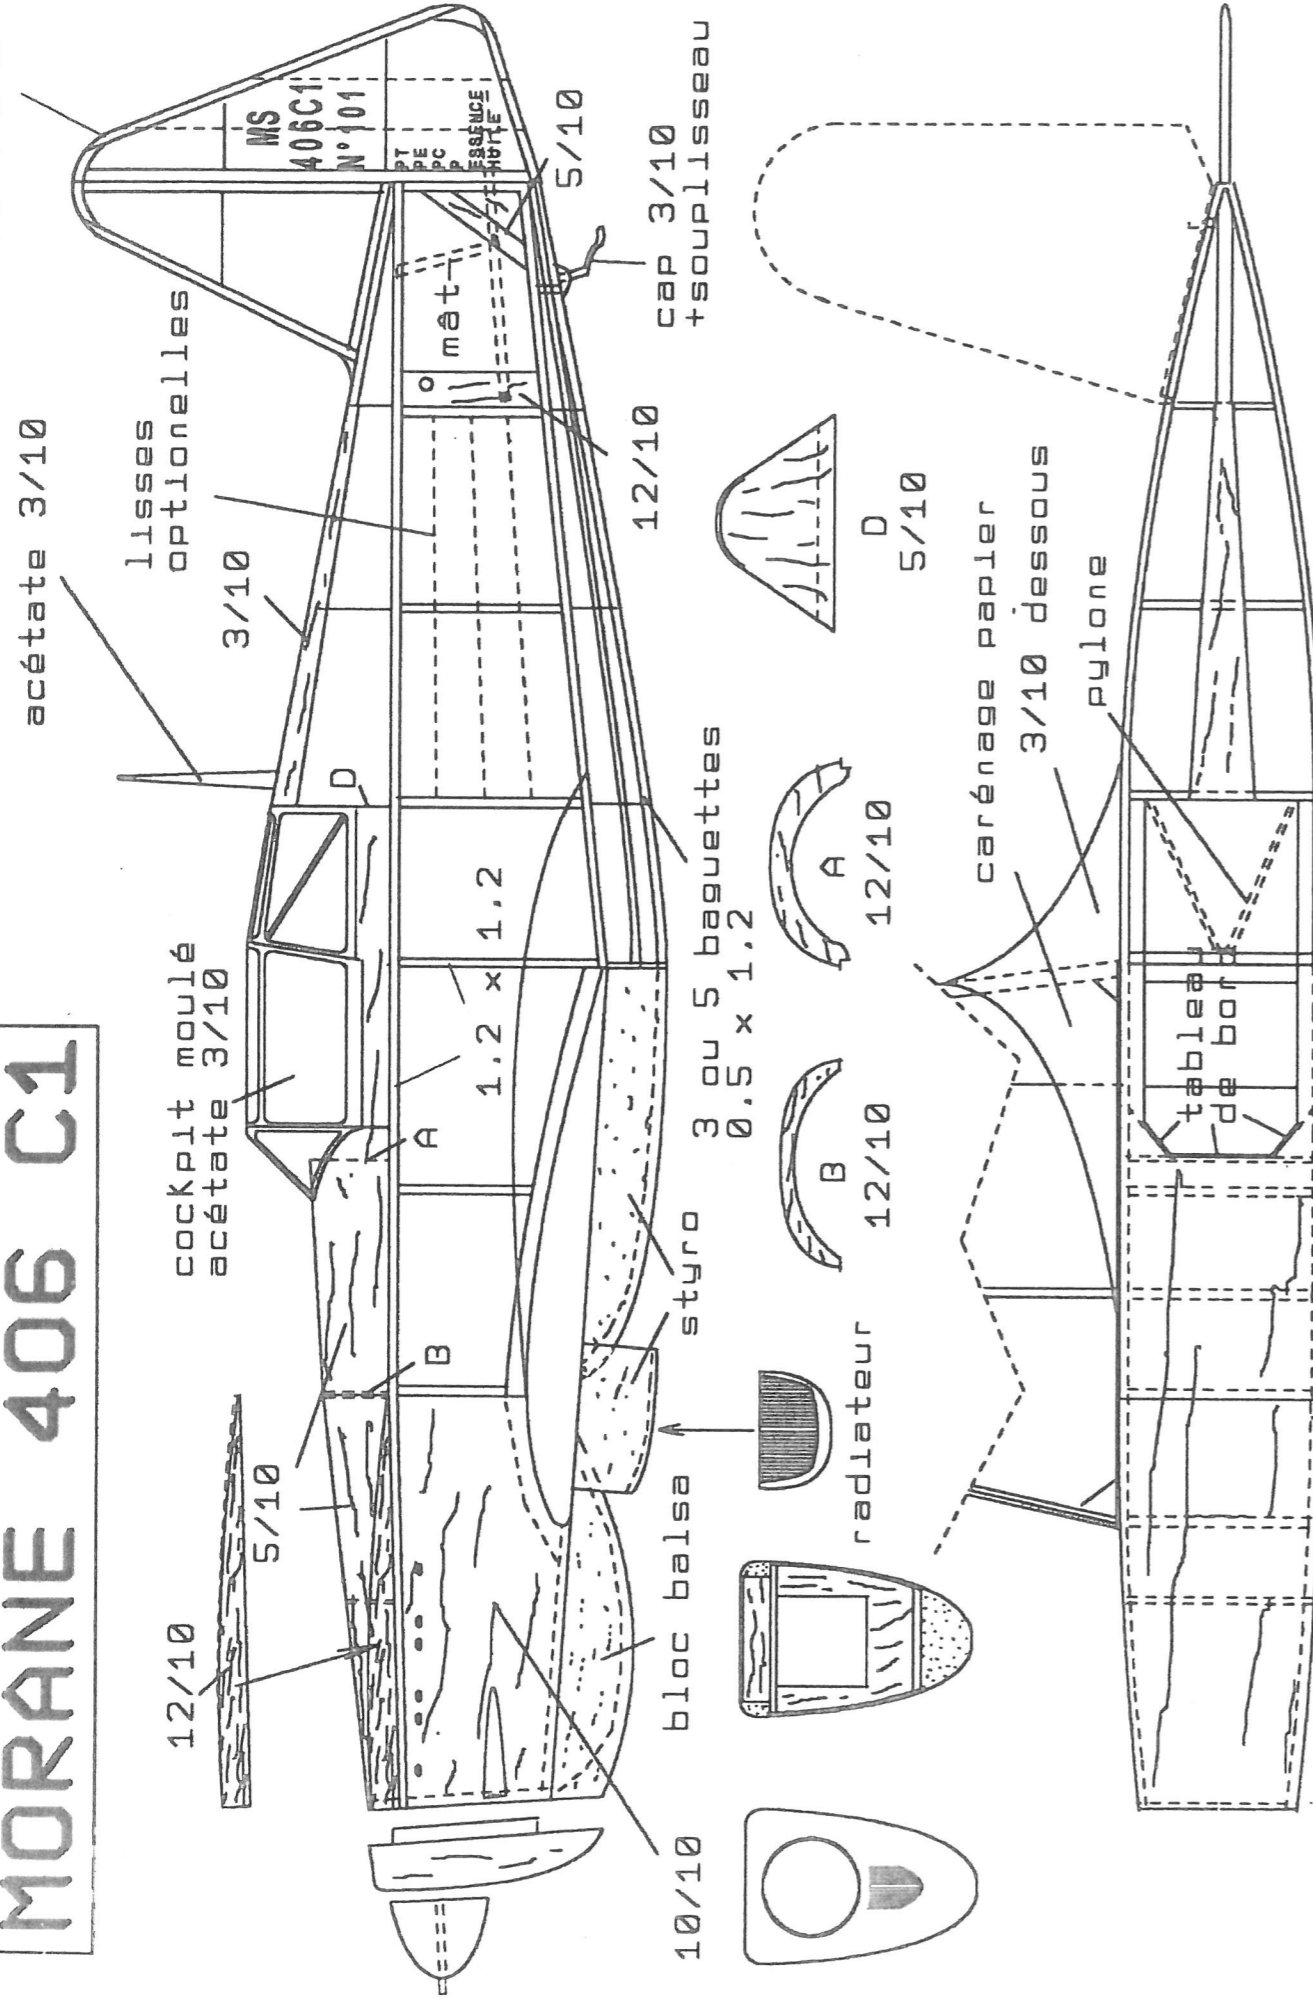

# MORANE 406 C1

1.2 x 1.2

lamellé 2 x (0.5 x 1.2)

Karman d'aile papier avant

J C 1 1 / 9 9