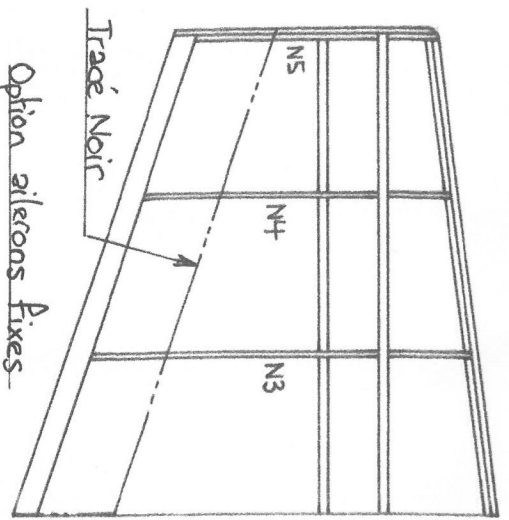

C5: lamodlé 2 × 0.7 × 1.5

**JODEL D112**  
 PEANUT envergure 330 mm  
 Thierry BACHELLIER - 11/2023