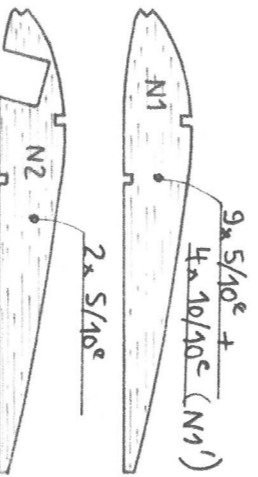

C5: lamodlé 2 × 0.7 × 1.5

**JODEL D112**  
 PEANUT envergure 330 mm  
 Thierry BACHELLIER - 11/2023