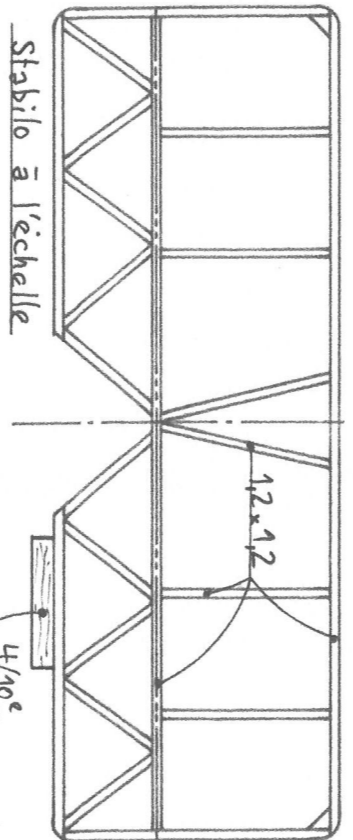

C5: lamodlé 2 × 0.7 × 1.5

**JODEL D112**  
 PEANUT envergure 330 mm  
 Thierry BACHELLIER - 11/2023