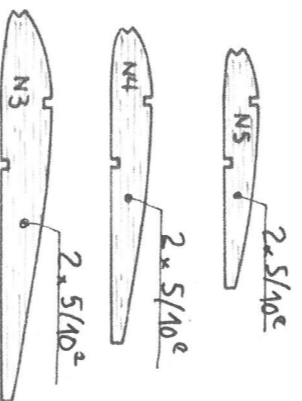

C5: lamodlé 2 × 0.7 × 1.5

**JODEL D112**  
 PEANUT envergure 330 mm  
 Thierry BACHELLIER - 11/2023