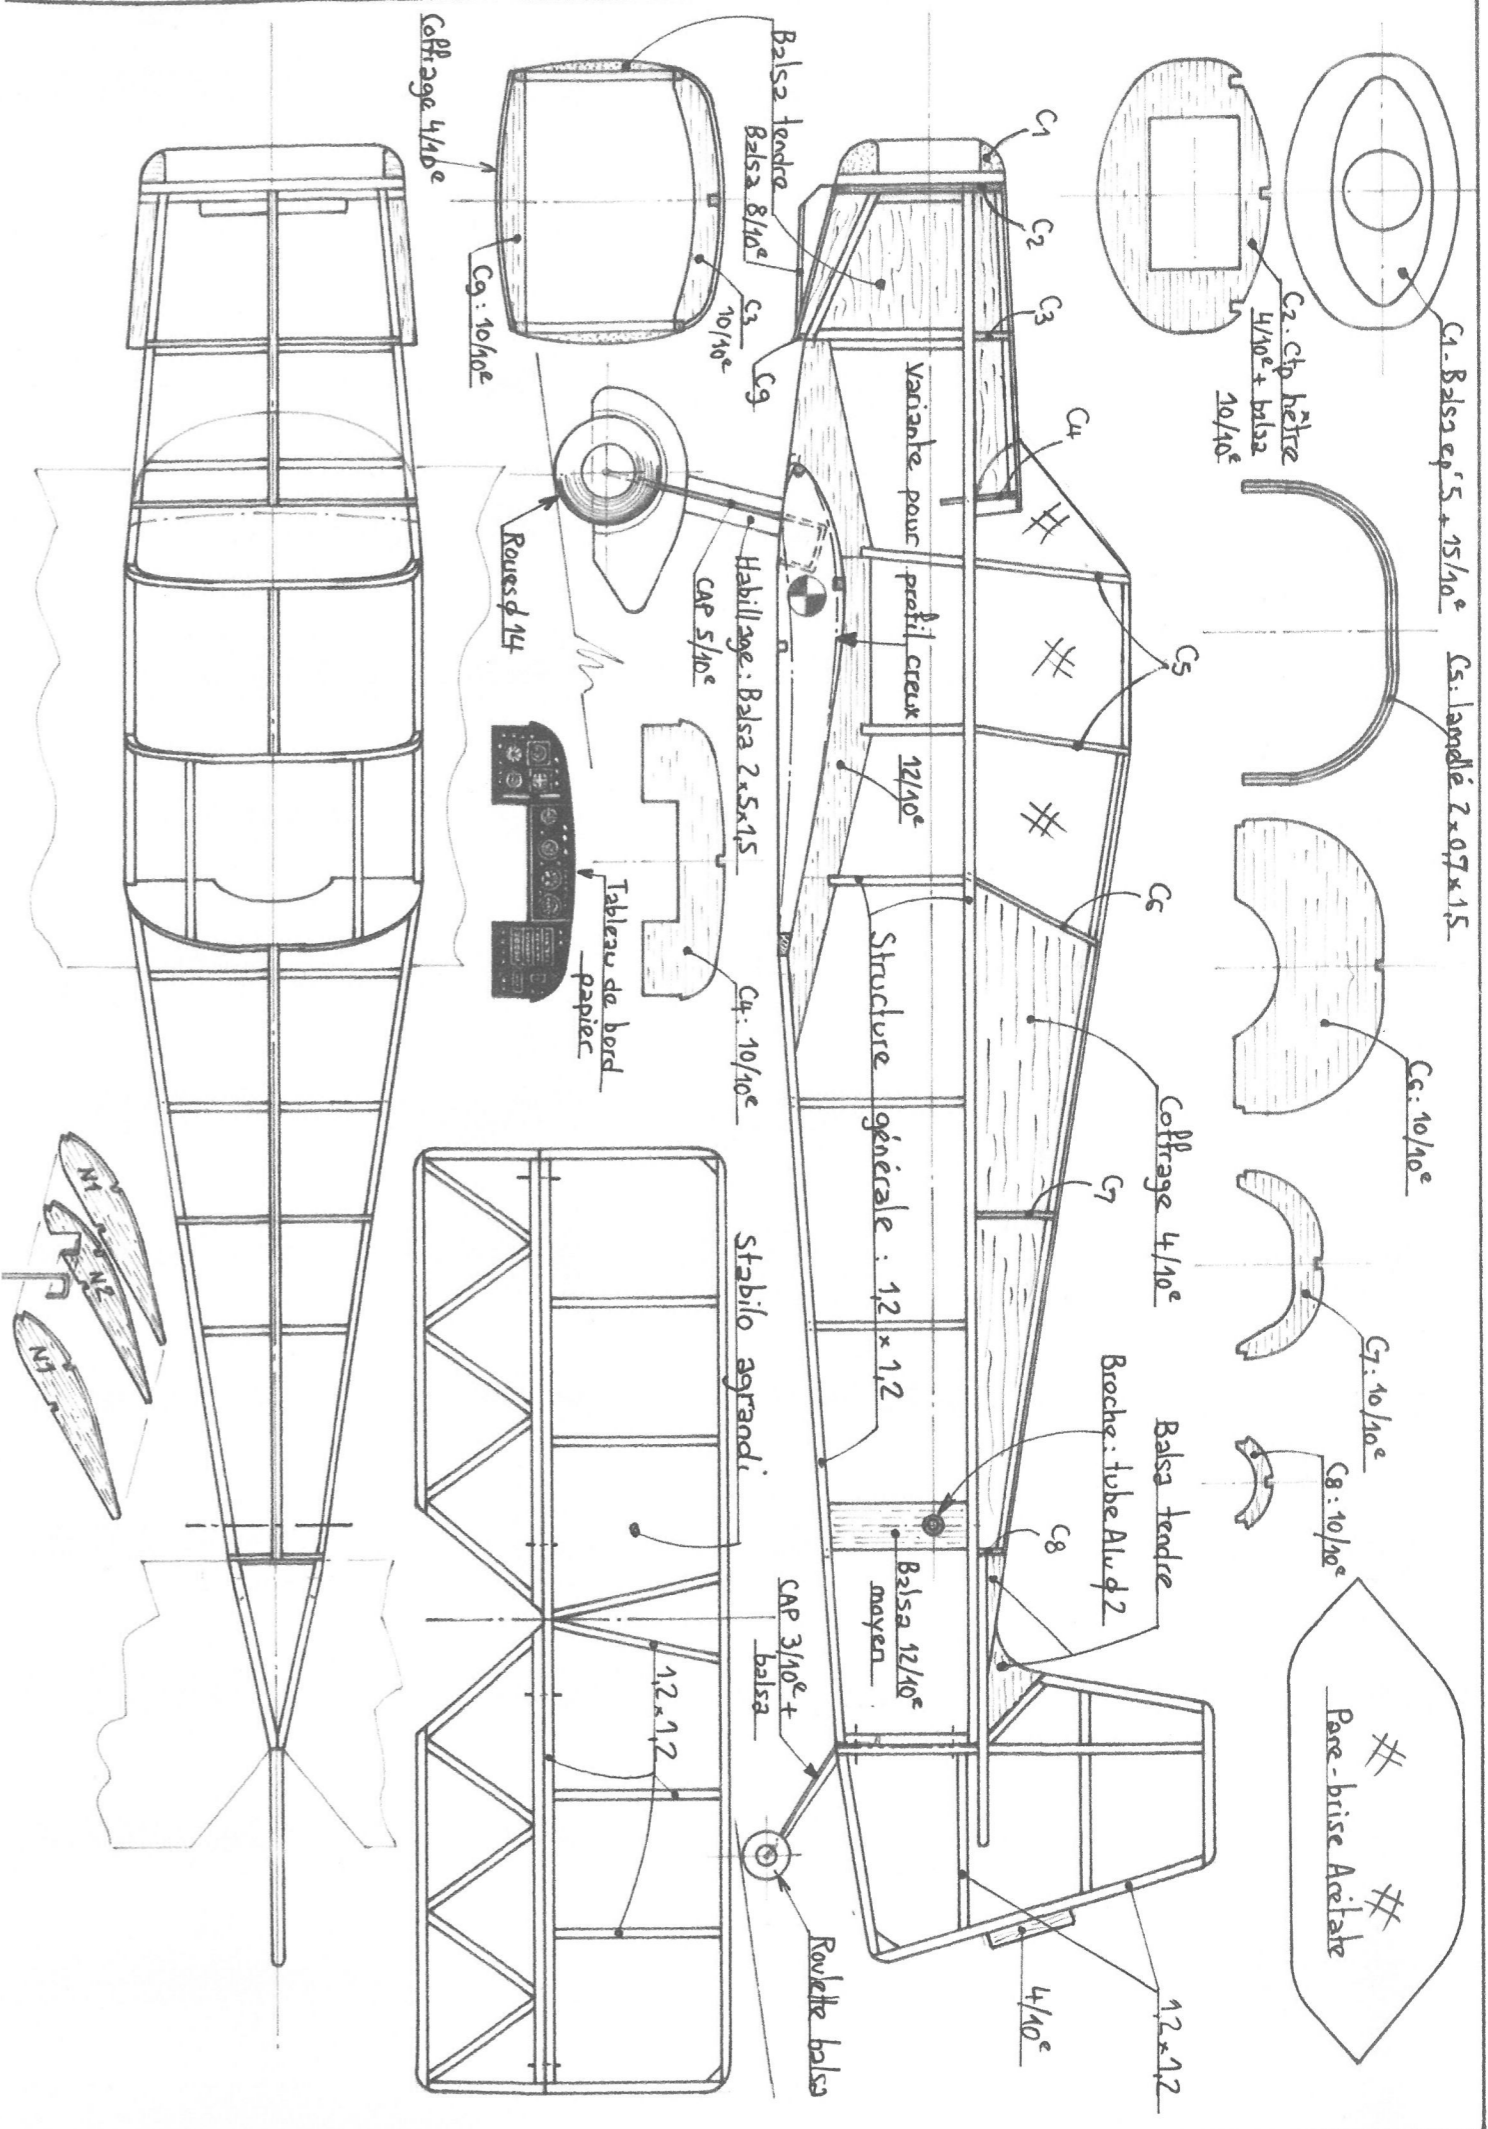

C5: lamodlé 2 × 0.7 × 1.5

**JODEL D112**  
 PEANUT envergure 330 mm  
 Thierry BACHELLIER - 11/2023