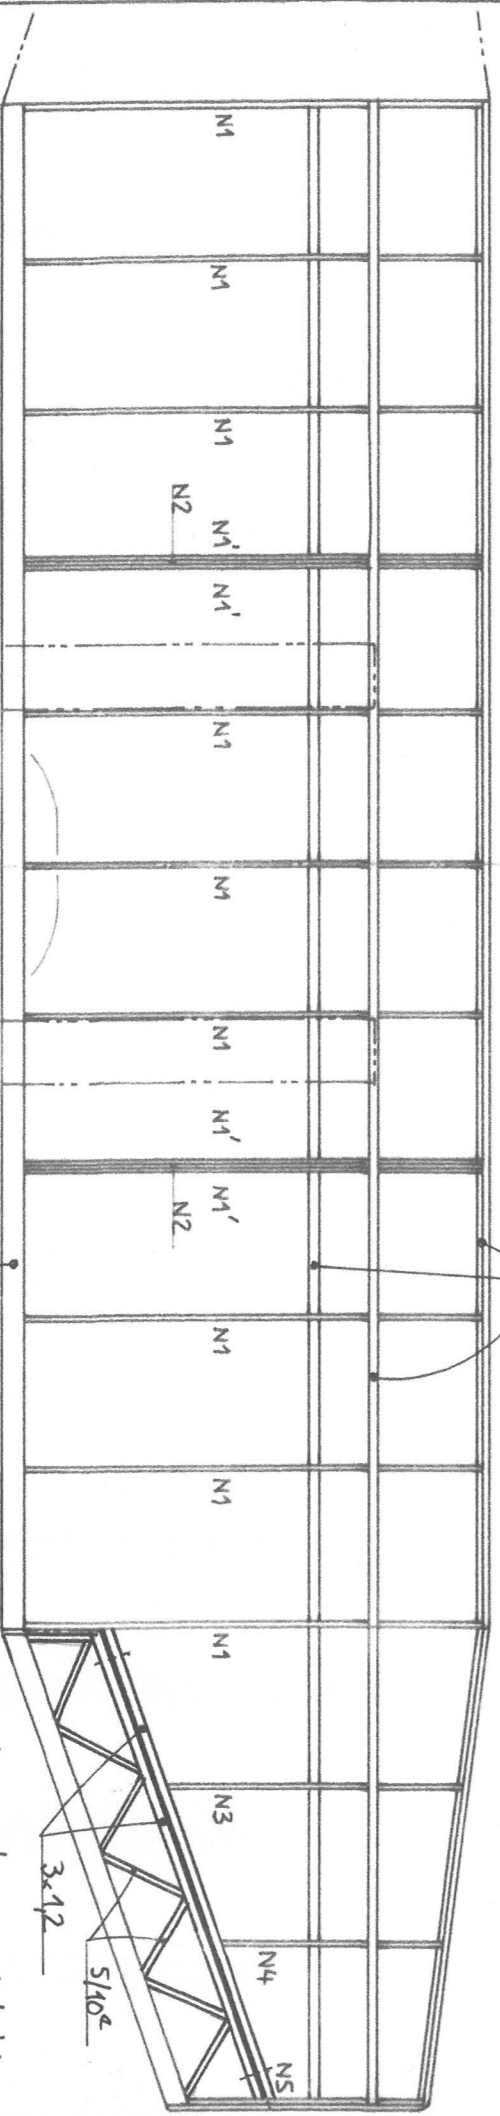

C5: lamodlé 2 × 0.7 × 1.5

**JODEL D112**  
 PEANUT envergure 330 mm  
 Thierry BACHELLIER - 11/2023