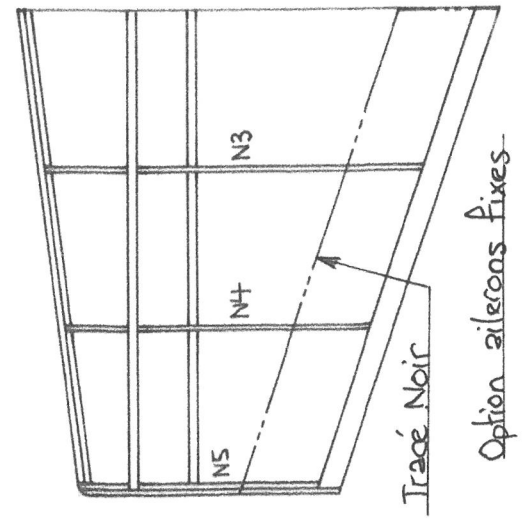

Option ailerons réglables

3x1,5 profile

JODEL D112
 PEANUT envergure 330 mm
 Thierry BACHELLIER - 11/2023

Décalage : 20 mm