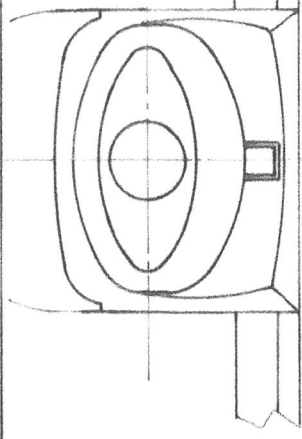

Option ailerons réglables

3x1,5 profile

JODEL D112
 PEANUT envergure 330 mm
 Thierry BACHELLIER - 11/2023

Décalage : 20 mm