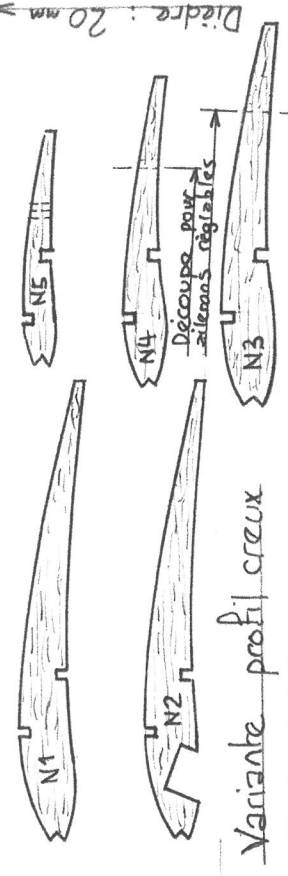

Option ailerons réglables

3x1,5 profile

JODEL D112
 PEANUT envergure 330 mm
 Thierry BACHELLIER - 11/2023

Décalage : 20 mm