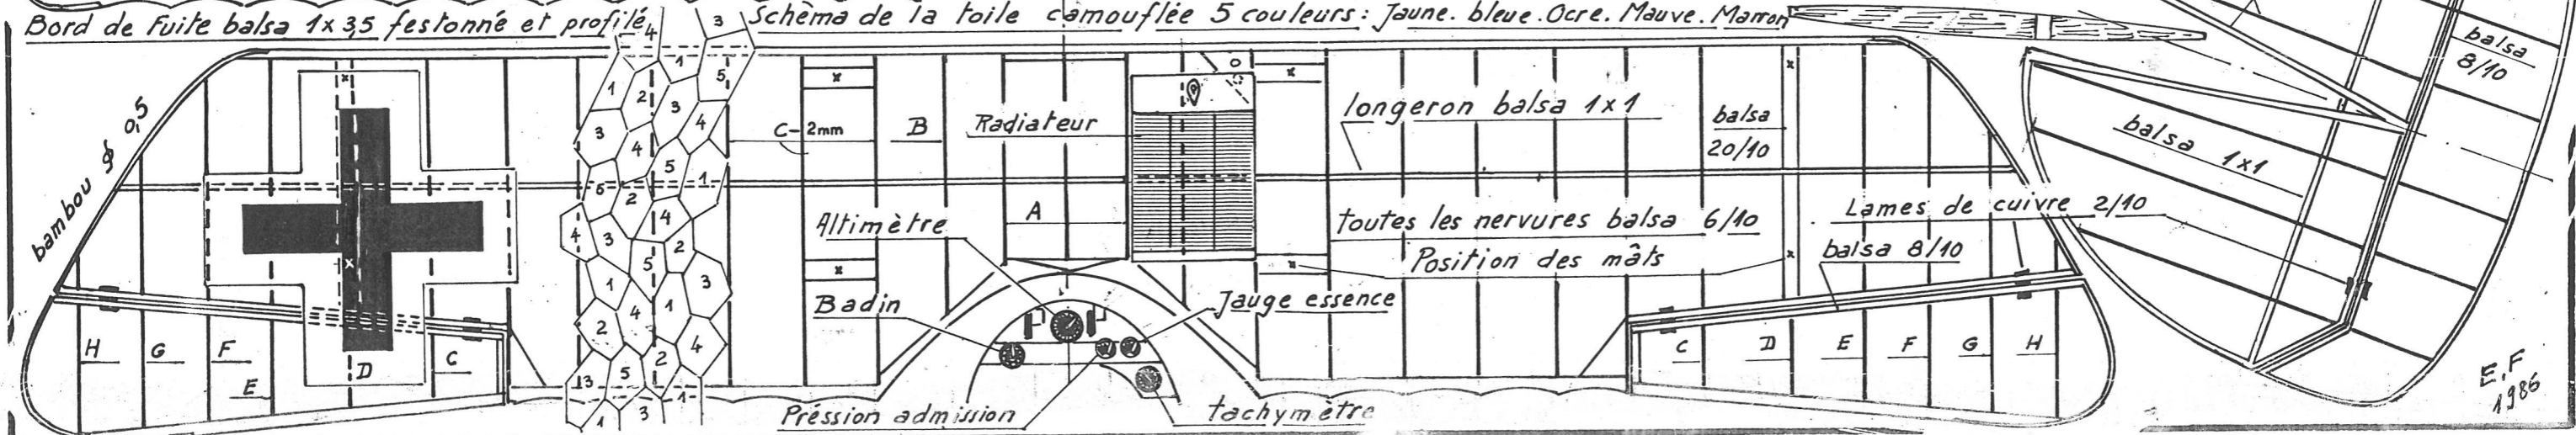

Helice ϕ 150
pas 1,5
deux bois ou
plastique +2:30