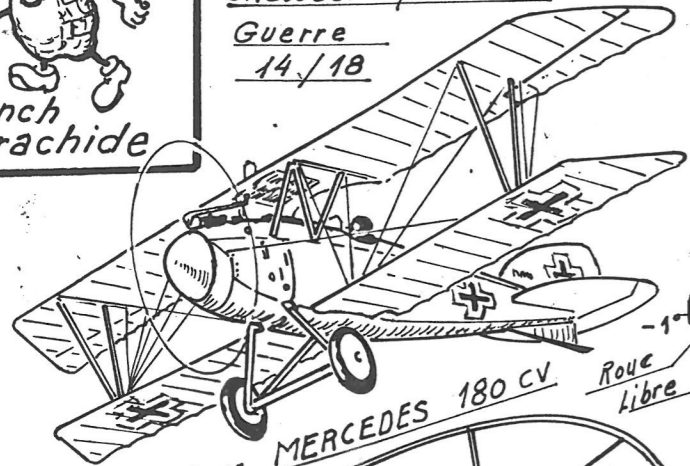

# L'ALBATROS - D V a

Chasseur Allemand  
Guerre  
14/18

## Maquette volante taille "PEANUT" par E. Fillon FRANCE

Marque de  
Fabrique

Documents MRA: 369. Air Enthusiast: 1. Mach I: 2  
Aëromodeller: Dec 1956. Sep. Nov 1965  
American Modeller: Juin 1969. RCS: Fev 76  
Model Airplane New: Sep 1946 Profile: 9  
le FANA: 113. 119. MPM: 100  
Fighter Aircraft 14/18  
Couleurs de Combat