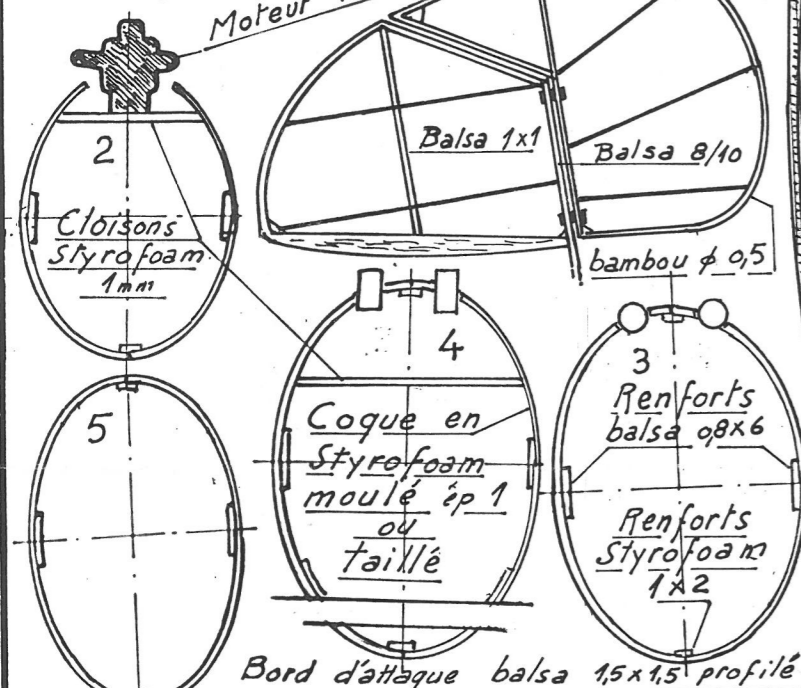

Helice ϕ 150
pas 1,5
deux bois ou
plastique +2:30