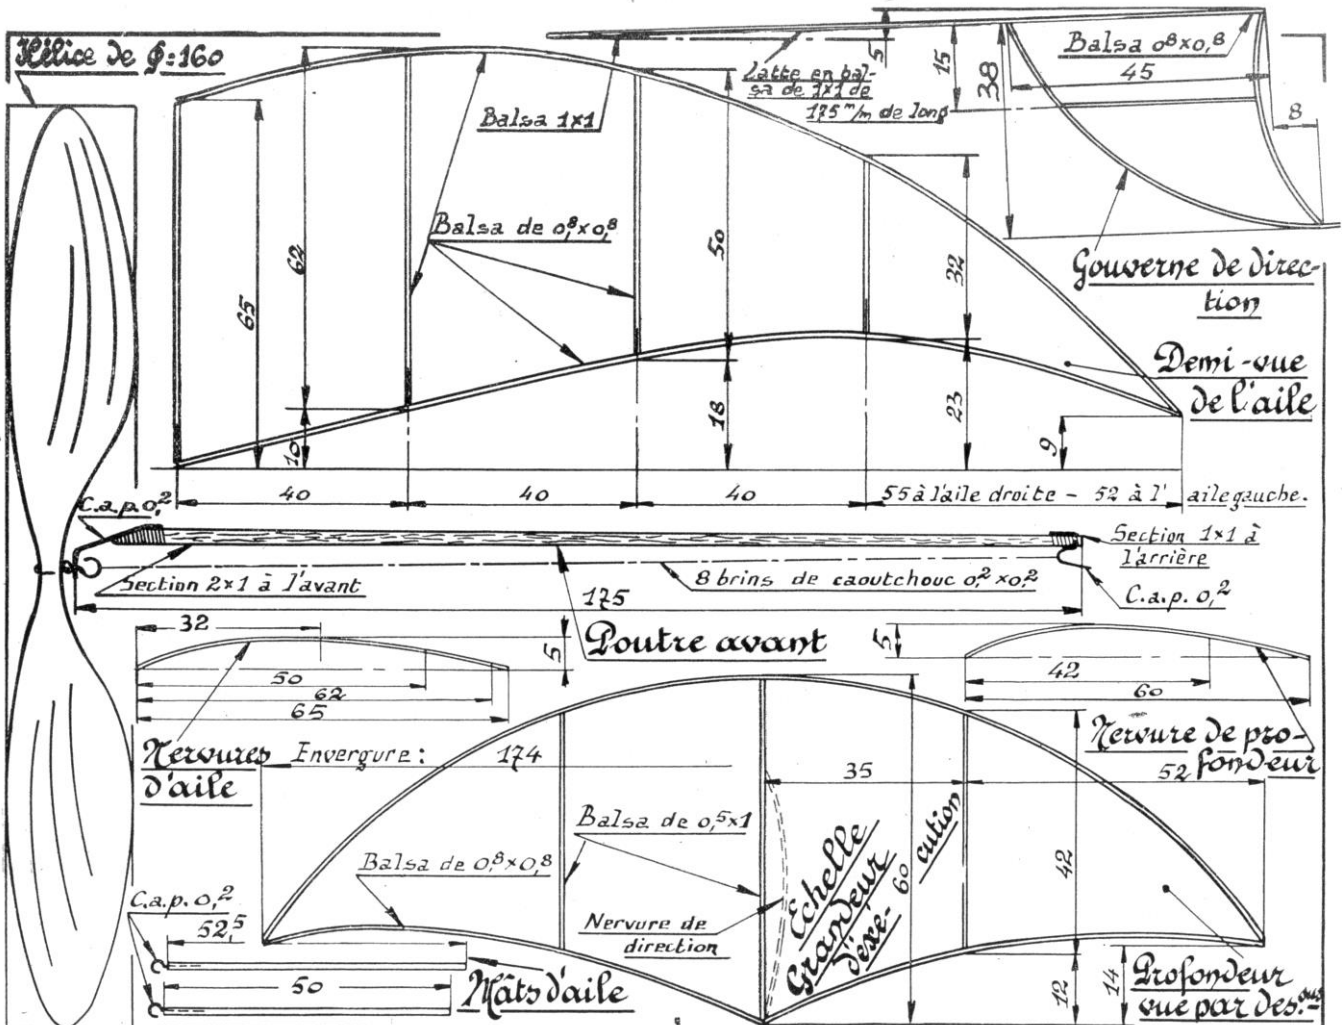

Rétromodèle ou Indooretro ?

Communiqué (il y a longtemps déjà) par J. A. Simon, ce petit indoor recouvert en microfilm et tracé de la main inimitable de G. Sablier (Le Modèle Réduit d'Avion 1938-1939)

Un "INDOOR" de 1 gramme, 4 et de 0 m 35 d'envergure

Echelle approximative 3/4