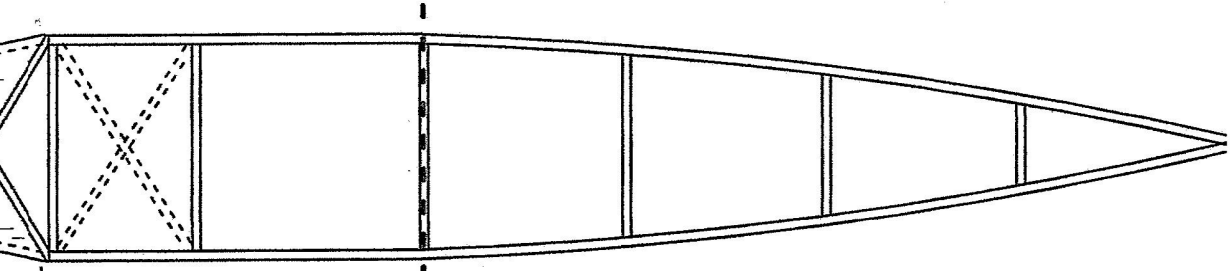

LES CAHIER DU C.E.R.V.I.A.

léger négatif

bambou

train

soudure ou

F - A R O R

dessous

tricolore

dièdre 5 mm