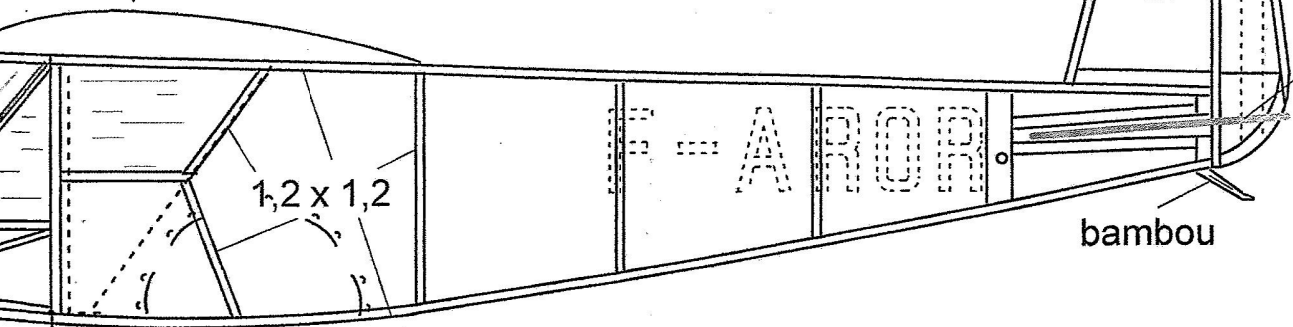

LES CAHIER DU C.E.R.V.I.A.

léger négatif

bambou

train

soudure ou

F - A R O R

dessous

tricolore

dièdre 5 mm