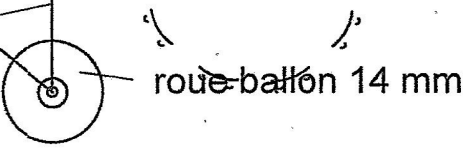

LES CAHIER DU C.E.R.V.I.A.

léger négatif

bambou

train

soudure ou

F - A R O R

dessous

tricolore

dièdre 5 mm