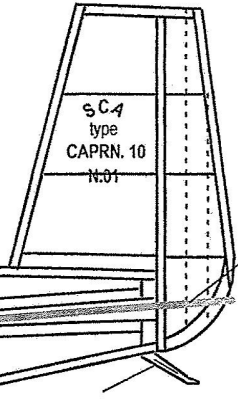

LES CAHIER DU C.E.R.V.I.A.

léger négatif

bambou

train

soudure ou

F - A R O R

dessous

tricolore

dièdre 5 mm