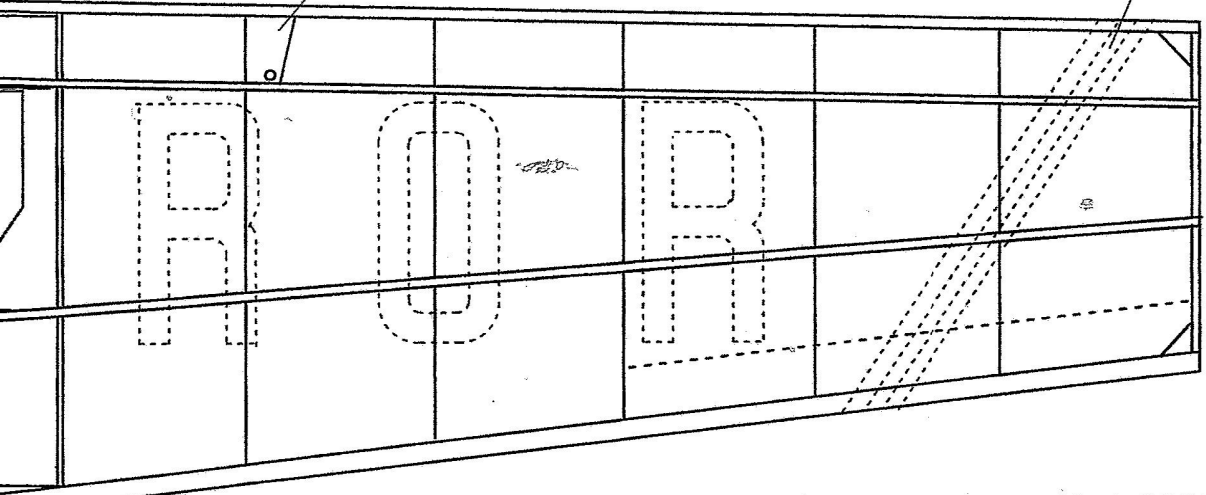

LES CAHIER DU C.E.R.V.I.A.

léger négatif

bambou

train

soudure ou

F - A R O R

dessous

tricolore

dièdre 5 mm