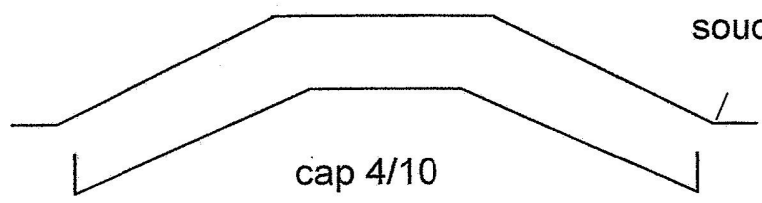

LES CAHIER DU C.E.R.V.I.A.

léger négatif

bambou

train

soudure ou

F - A R O R

dessous

tricolore

dièdre 5 mm