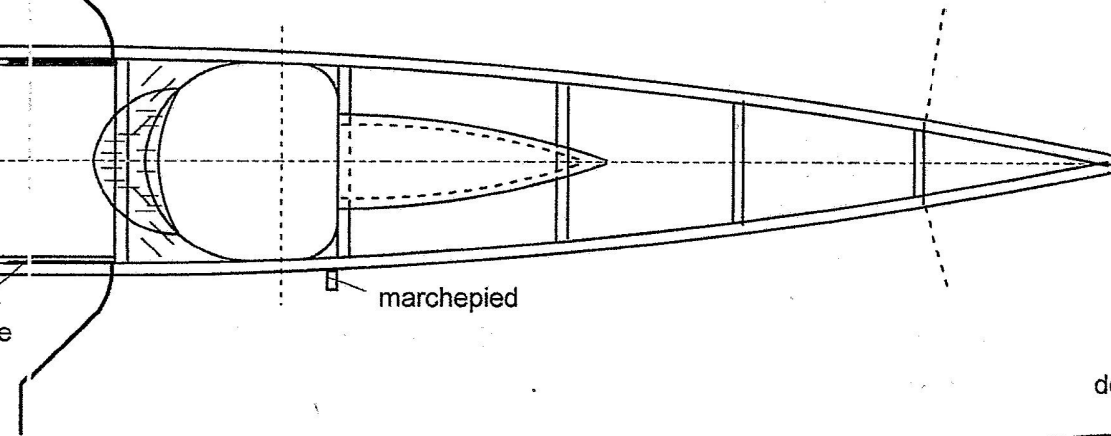

ence Vitesse sur 100 km 151<sup>km</sup>,070

1936, Pilote MAGGOTTE

tion du premier record

KELLNER  
BECHEREAU

marquage de gouverne

Type E1 — première version

N°1

PV-172\*

LES CAHIERS DU  
C.E.R.V.I.A.

JIG  
07 / 2022

deuxième version

dos maïs sous l'aile arrière

1,2 x 2