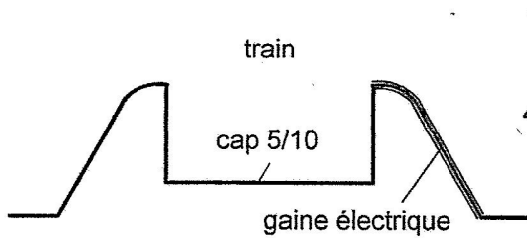

ence Vitesse sur 100 km 151<sup>km</sup>,070

1936, Pilote MAGGOTTE

tion du premier record

KELLNER  
BECHEREAU

marquage de gouverne

Type E1 — première version

N°1

PV-172\*