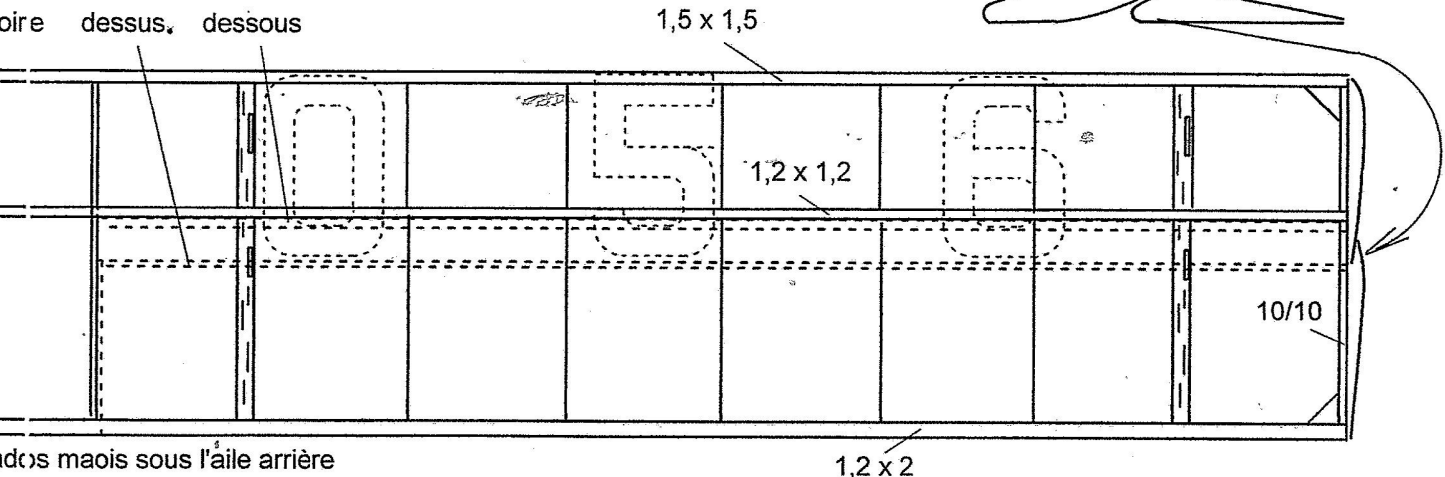

dos maïs sous l'aile arrière

1,2 x 2