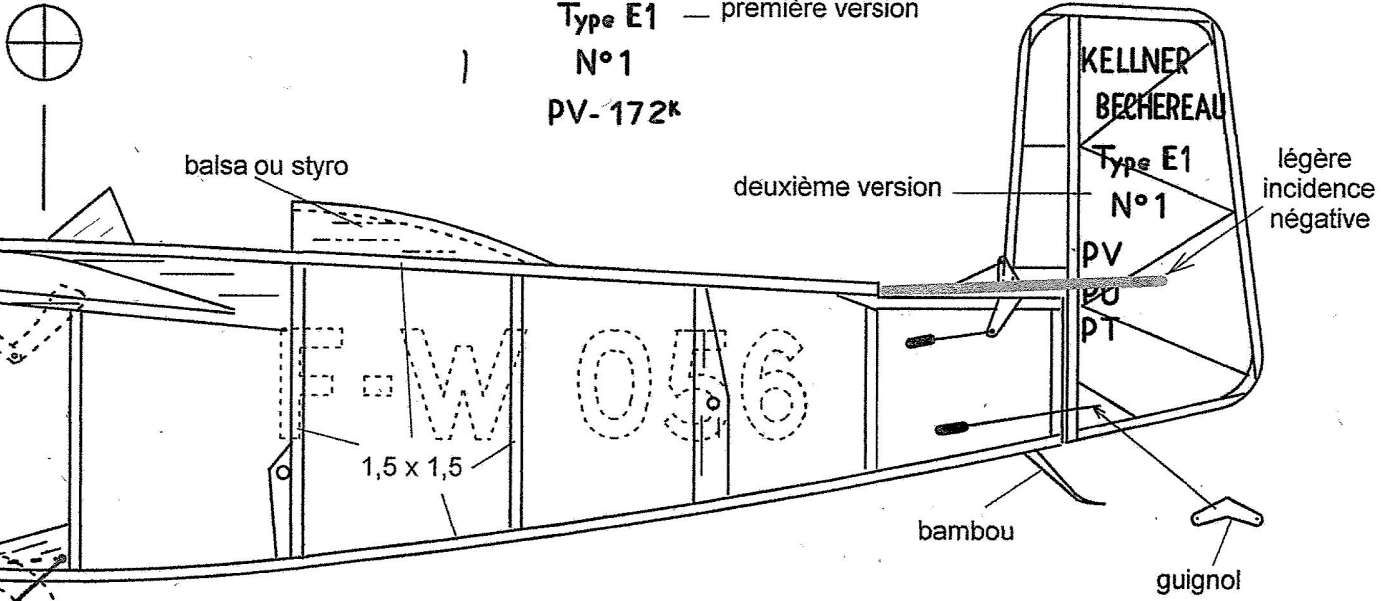

ence Vitesse sur 100 km 151<sup>km</sup>,070

1936, Pilote MAGGOTTE

tion du premier record

KELLNER  
BECHEREAU

marquage de gouverne

Type E1 — première version

N°1

PV-172\*