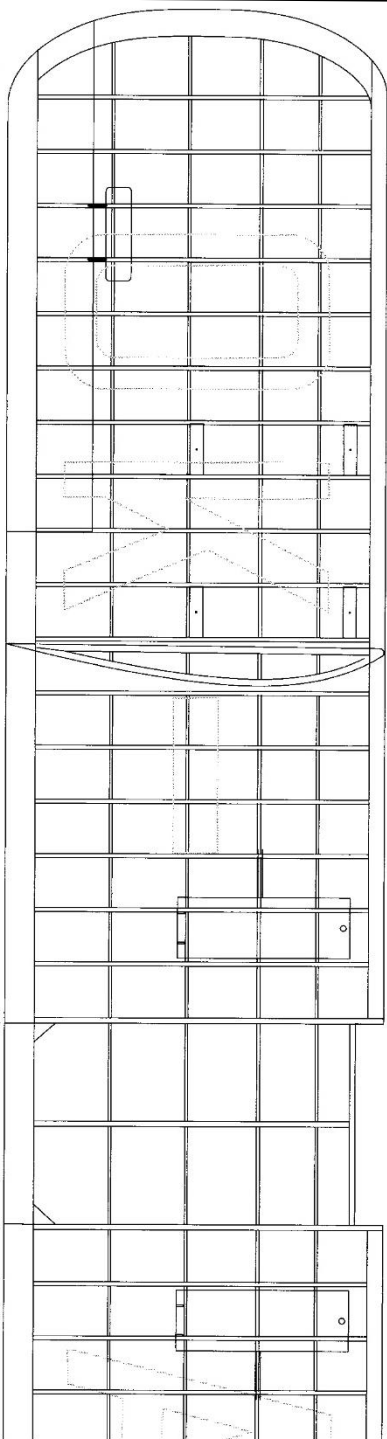

náb. hrana 3x2,5 mm, odt. hr. 5x1,5 mm; pásky žeber 0,8x1 mm, nosníky 0,8 mm, obloučky lamelované

kryt nádrže a stabilizační plošky křídálek – sříťbný papír

↳ vzeptř zde

AERO A-35